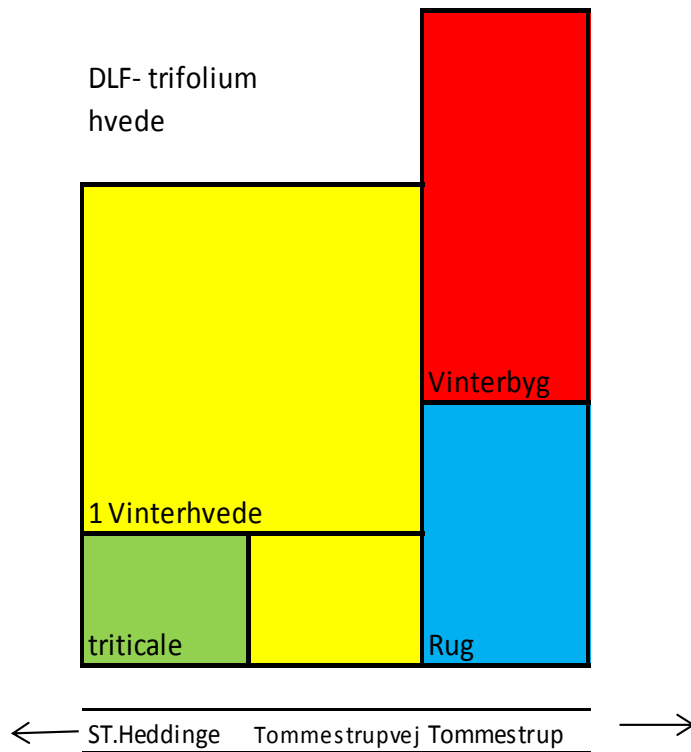

Boelshøj 1195

JB6

Forsøgsansvarlig:

DLF-Trifolium, Boelshøj

Højerupvej 31

4660 St. Heddinge

Tlf: 5650 3023

Mobil: 6139 1267

Email LHA@dlf.dk

Lars Andersen (korn)

Torben Rehder (mark) 2325 6571

Boelshøj OBS 2013

Tommestrupvej

					værn VB		
					værn VB		
					værn VB		
				38	Prestige		
				37	Hamu		
				36	Celtic		
				35	MS-bygrust		
				34	MS-ramularia		
				33	MS-skoldplet		
				32	KW 6-130		
				31	Cassiopee		
				30	SY 210-79		
				29	SY 210-77		
				28	Br 7525f4		
				27	SZD 7806		
				26	SJ 091049		
					værn HV		
					værn HV		
					værn HV		
37	Sj 8563021	38	KWS W226	23	Br 05-6210/58		
36	Sj 7420310	39	UN 5260	22	KW 2-235		
35	Sj 8544003	40	Tobak	21	KW 2-234		
34	Sj 7388006	41	Hybery	20	KW 2-233		
33	Hadm. 17519-08	42	LGW 56	19	KWS Tenor		
32	Pengar	43	SEM 3440	18	SY Leoo		
31	KW 2736-1-08	44	LGH.2013-03	17	SJ 103327		
30	KW 8370-2-07	45	STRU 071932.3	16	SJ 092375		
29	MH 11-18	46	STRU 091991.1	15	SJ 087196		
28	RW41088	47	R 11224	14	SEC 116A-2C		
27	R 10924	48	RW41057	13	Glacier		
26	BB 715508	49	RW41163	12	Alpine		
25	Elixer	50	RW41288	11	Padura		
24	KWS Cleveland	51	RW41299	10	California		
23	NOS 14012.38	52	KW 8079-4-09	9	KWS Tonic		
22	NOS 14012.16	53	MH 12-23	8	Souleyka		
21	KW 2259-1-06	54	MH 10-34	7	Apropos		
20	Sj 6186059	55	KW 1166-7-08	6	Sandra		
19	Sj 7343501	56	KW 11105-11	5	Anisette		
18	Genius	57	MH 12-24	4	Talisman		
17	Torp	58	KW 8182-3-09	3	Matros		
16	Naskov	59	SC 2215	2	KWS Meridian		
15	Capricorn	60	NOS 15005.22	1	Blanding		
14	Gedser	61	NOS 15009.02		værn VB		
13	KWS Dacanto	62	NOS 15035.27		Værn Tri		
12	Julius	63	NOS 15042.11	28	Dankowskie Rubin		
11	Jensen	64	NOS 15098.28	27	DIE 29		
10	Mariboss	65	NOS 15098.01	26	KWS-H144		
9	Tabasco	66	NOS 15046.17	25	KWS-H143		
8	JB Asano	67	NOS 15043.03	24	KWS-H142		
7	Hereford	68	NOS 15021.32	23	KWS-H141		
6	Tuareg	69	SURH.3628-333	22	KWS-H140		
5	Fru ment	70	SURH.3327-354	21	KWS-H139		
4	Elvis	71	Sj 8547301	20	KWS-H138		
3	Hereward	72	Sj 9734005	19	KWS-H137		
2	Ure	73	Sj 9726005	18	SU Satellit		
1	Blanding	74	Sj 9710002	17	KWS-H134		
	værn HV	75	Sj 9705204	16	KWS-H131		
	Værn Tri	76	Sj 9705003	15	KWS-H129		
14	MS-brunnrust	77	Sj 0173003	14	KWS-H128		
13	MS-meldug	78	Nord 06074/009	13	KWS-H127		
12	SU Agendus	79	SEWC111	12	SU Mephisto		
11	SW 1431	80	KWS W227	11	SU Drive		
10	Orleac	81	Landsknecht	10	HYH264		
9	Sj 070909-3	82	LGW70	9	KWS-H119		
8	Sj 090303-9	83	LGW66	8	KWS-H124		
7	Empero	84	SU Anapolis	7	CEP 18		
6	Sj 060504-3	85	MS-septoria	6	Heltop		
5	Amarillo 105	86	MS-brunnrust	5	Kapitän		
4	Br 1390a27	87	Anja	4	KWS Magnifico		
3	Tulus	88	Sleipner	3	Palazzo		
2	Gringo	89	Florida	2	Brasetto		
1	Ragtac	90	Cardos	1	Marcello		
	Værn Tri		værn HV		Værn Tri		
	Værn Tri		værn HV		Værn Tri		

6 kolonner vinterbyg