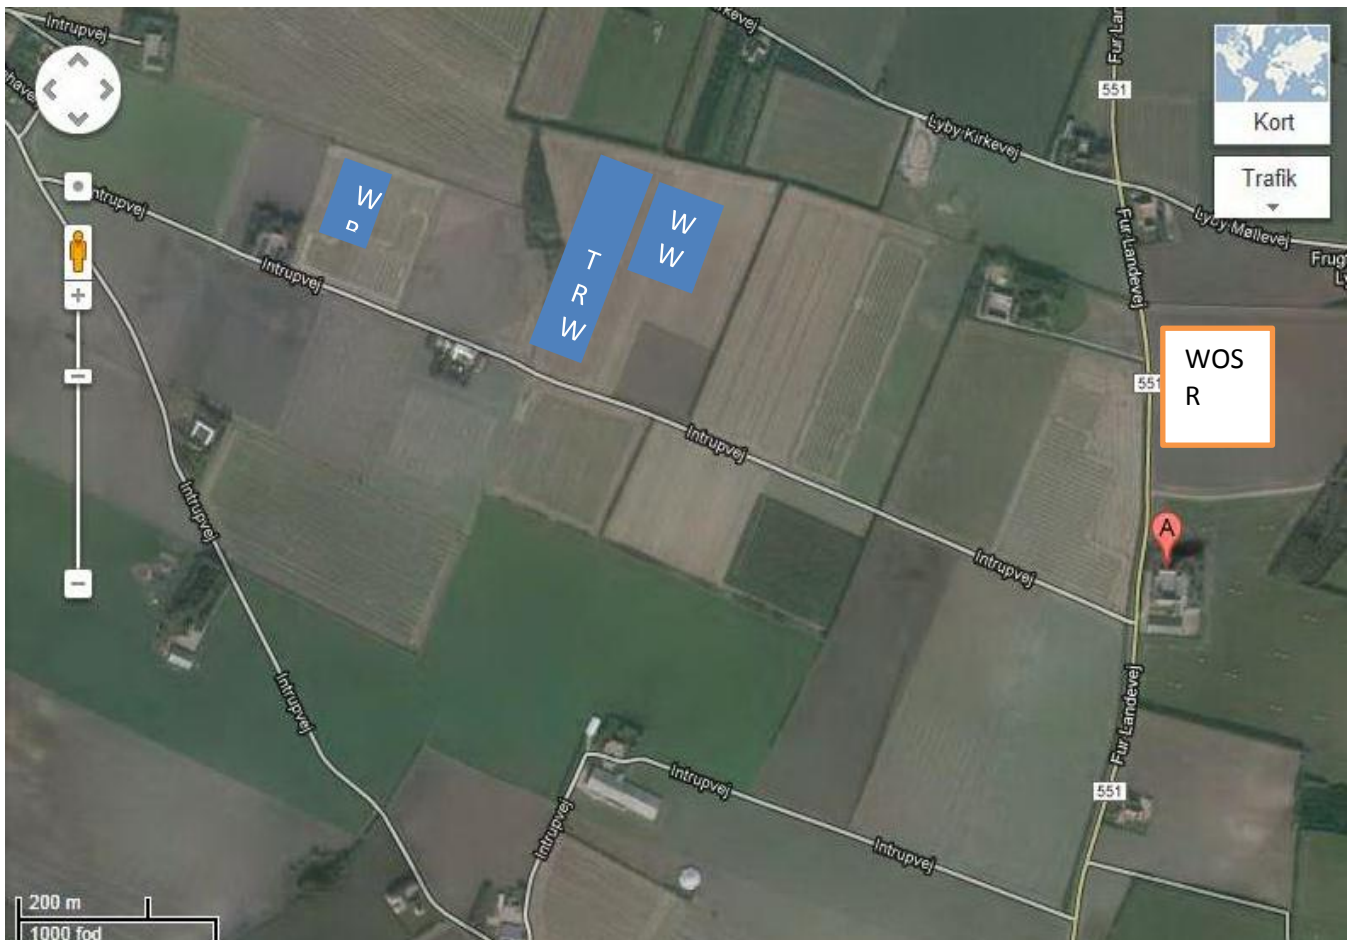

## Abildgård OBS 2013 Vinterbyg sået d.

Dobbelt parceller, den ene

Ubehandlet OBS

Behandlet OBS

| Y1               | Y2               |
|------------------|------------------|
| Start Værn       | Værn             |
| Værn             | Værn             |
| 1/Blanding       | 1/Blanding       |
| 2/KWS Meridian   | 2/KWS Meridian   |
| 3/Matros         | 3/Matros         |
| 4/Talisman       | 4/Talisman       |
| 5/Anisette       | 5/Anisette       |
| 6/Sandra         | 6/Sandra         |
| 7/Apropos        | 7/Apropos        |
| 8/Souleyka       | 8/Souleyka       |
| 9/KWS Tonic      | 9/KWS Tonic      |
| 10/California    | 10/California    |
| 11/Padura        | 11/Padura        |
| 12/Alpine        | 12/Alpine        |
| 13/Glacier       | 13/Glacier       |
| 14/SEC 116A-2C   | 14/SEC 116A-2C   |
| 15/SJ 087196     | 15/SJ 087196     |
| 16/SJ 092375     | 16/SJ 092375     |
| 17/SJ 103327     | 17/SJ 103327     |
| 18/SY LEOO       | 18/SY LEOO       |
| 19/KWS Tenor     | 19/KWS Tenor     |
| 20/KW 2-233      | 20/KW 2-233      |
| 21/KW 2-234      | 21/KW 2-234      |
| 22/KW 2-235      | 22/KW 2-235      |
| 23/Br 05-6210/58 | 23/Br 05-6210/58 |
| 24/SJ 104051     | 24/SJ 104051     |
| 25/SJ 103318     | 25/SJ 103318     |
| 26/SJ 091049     | 26/SJ 091049     |
| 27/SZD 7806      | 27/SZD 7806      |
| 28/Br 7525f4     | 28/Br 7525f4     |
| 29/SY 210-77     | 29/SY 210-77     |
| 30/SY 210-79     | 30/SY 210-79     |
| 31/Cassiopee     | 31/Cassiopee     |
| 32/KW 6-130      | 32/KW 6-130      |
| 33/MS-skoldplet  | 33/MS-skoldplet  |
| 34/MS-ramularia  | 34/MS-ramularia  |
| 35/MS-bygrust    | 35/MS-bygrust    |
| 36/Celtic        | 36/Celtic        |
| 37/Hamu          | 37/Hamu          |
| 38/Prestige      | 38/Prestige      |
| Værn             | Værn             |
| Værn             | Værn             |