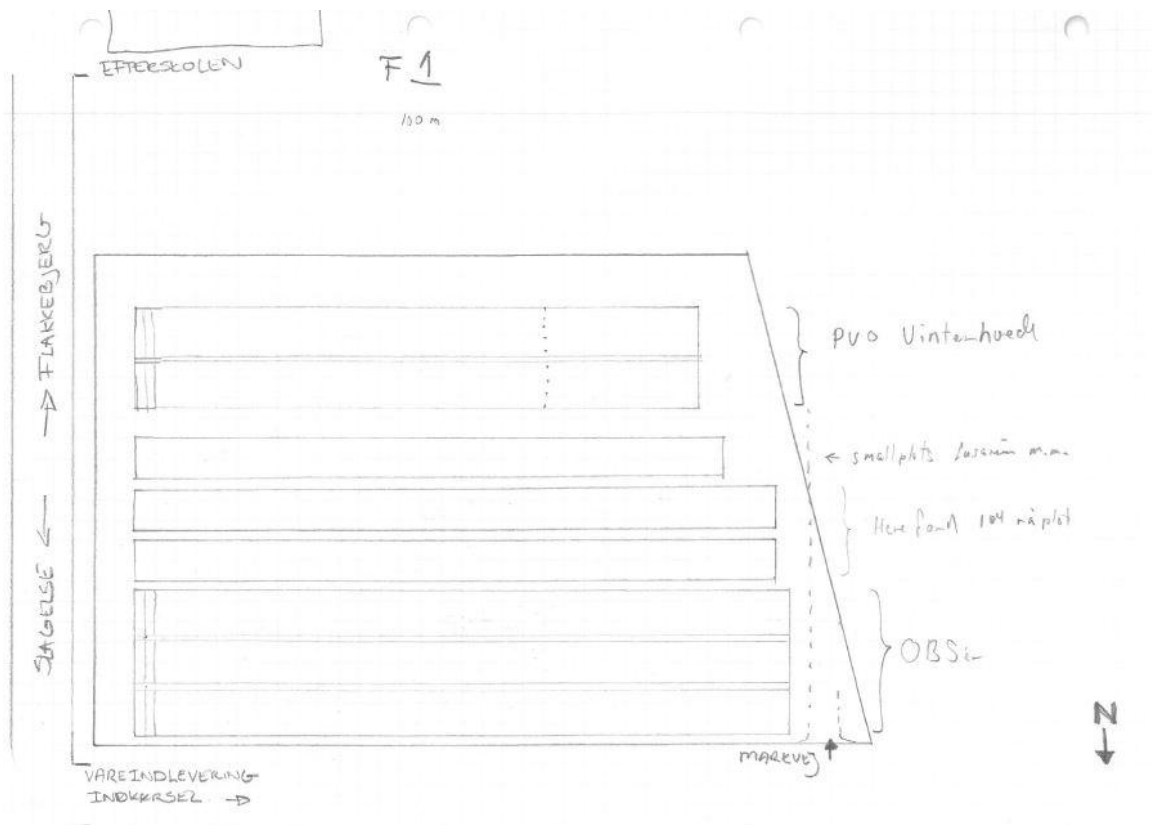

Helene Saltoft 22283354

Lise Nistrup 8715 8234