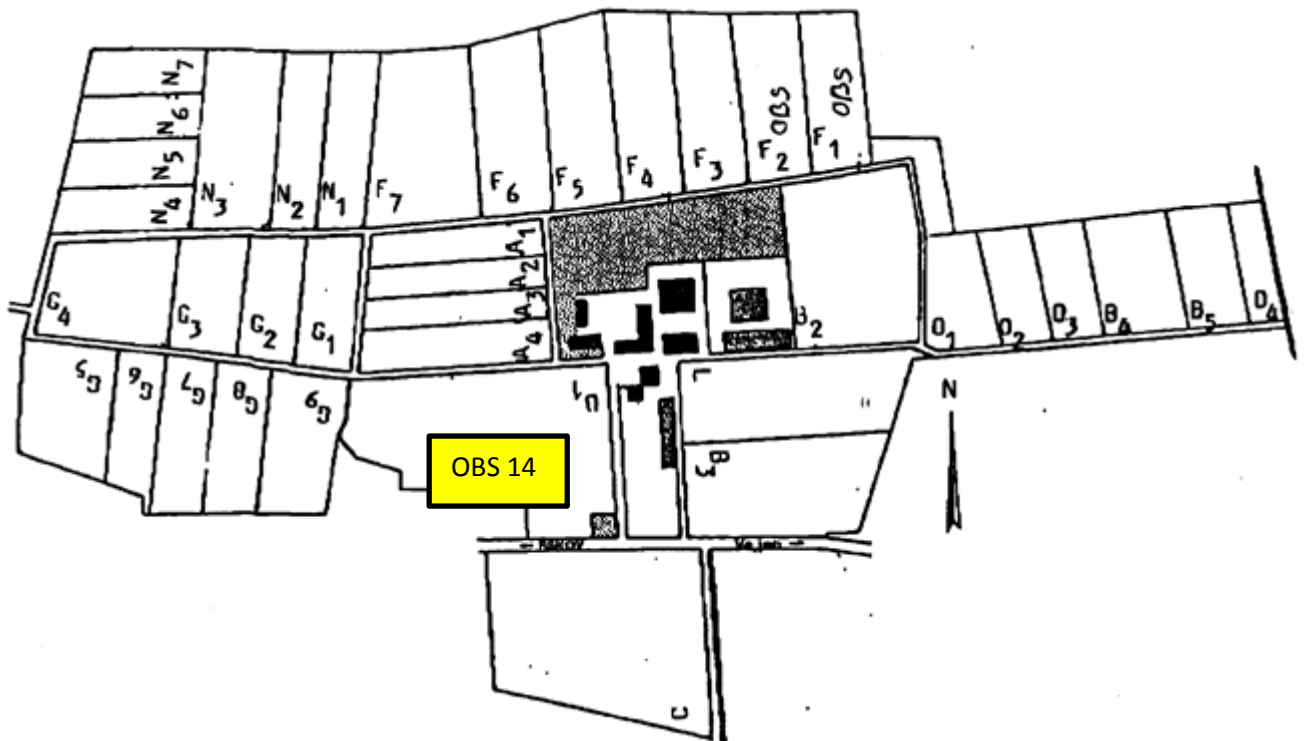

Askov 1

JB 5

Forsøgsansvarlig:

Askov forsøgsstation

Vejenvej 55

6600 Vejen

Tlf: 7536 0277

Kristine Riis Hansen

Mobil: 2073 0277

Email Kristine.Hansen@agrsci.dk

Henning Thomsen 40 61 48 99