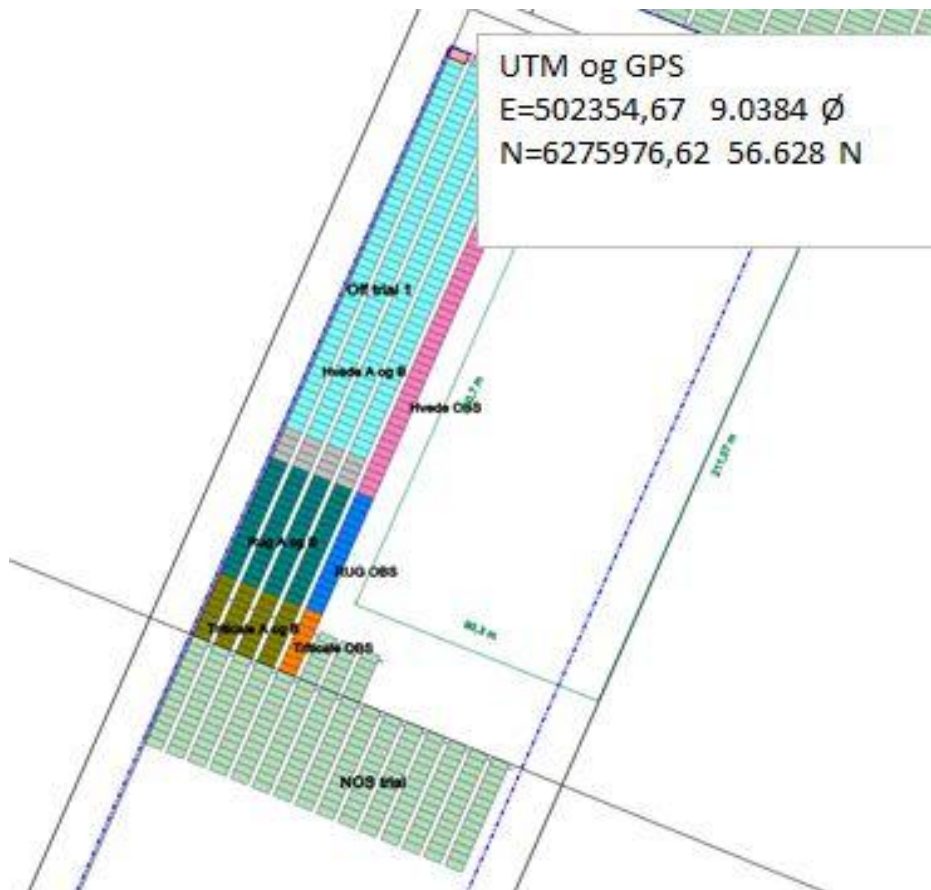

Abildgård OBS 2014 sået d. 24.9.13 Kun ubehandlet
Hvede, rug og triticale ligger i én lang kolonne uden værn imellem arterne. Starter med 2 værn og hvede ved vejen.

Sådato 24-9-2013

NØ ←

								991-3 9	
								991-2 9	
								2 991-1 9	
2	1	Vinterhvede obs	101	1	Rug OBS	31	1	Triticale OBS	17
		61-4	98-4					96-4	
		61-3	98-3					96-3	
		61-2	98-2		Rug A og B			96-2	triticale A og B
1	1	61-1 Vinterhvede A og B	95	98-1		31		96-1	15
2			95	6		31	2		15
									1