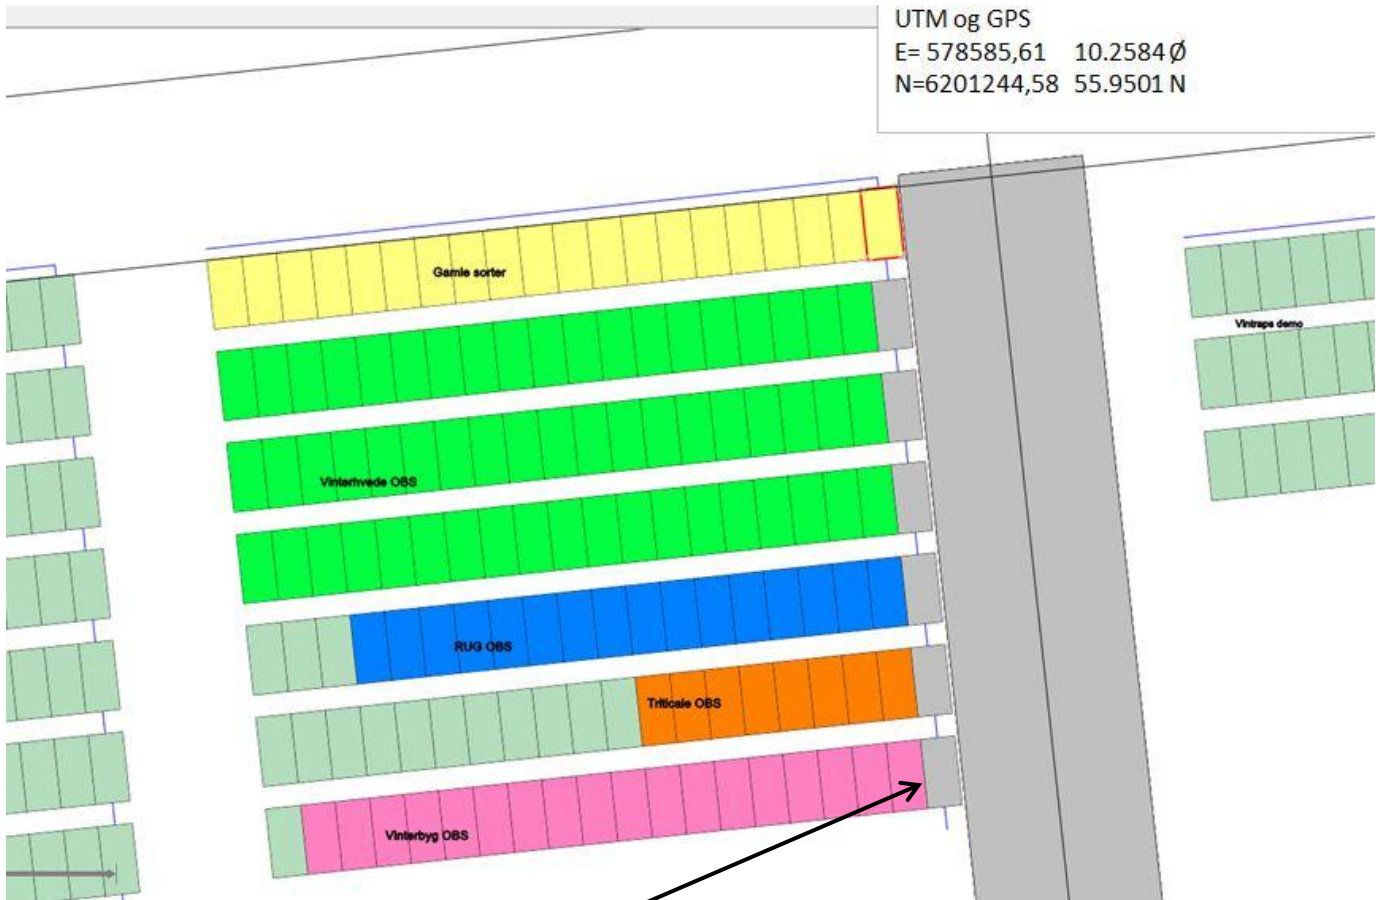

Dyngby OBS 2014 sået d. 23.9.13 kun ubehandlet.

Vintersæd obs 2014
Sådato: 23-9-2013

1	Vinterbyg OBS fs 92	37	1	7
1	Triticale OBS fs 97	17	20	6
1	Rug OBS fs 99	31	6	5
75		101	10	4
38	Hvede OBS fs 62	74	1	3
1		37	1	2
NOS obs	FS 669 20	17	1	1
2		20	17	

40 pcl   60 m