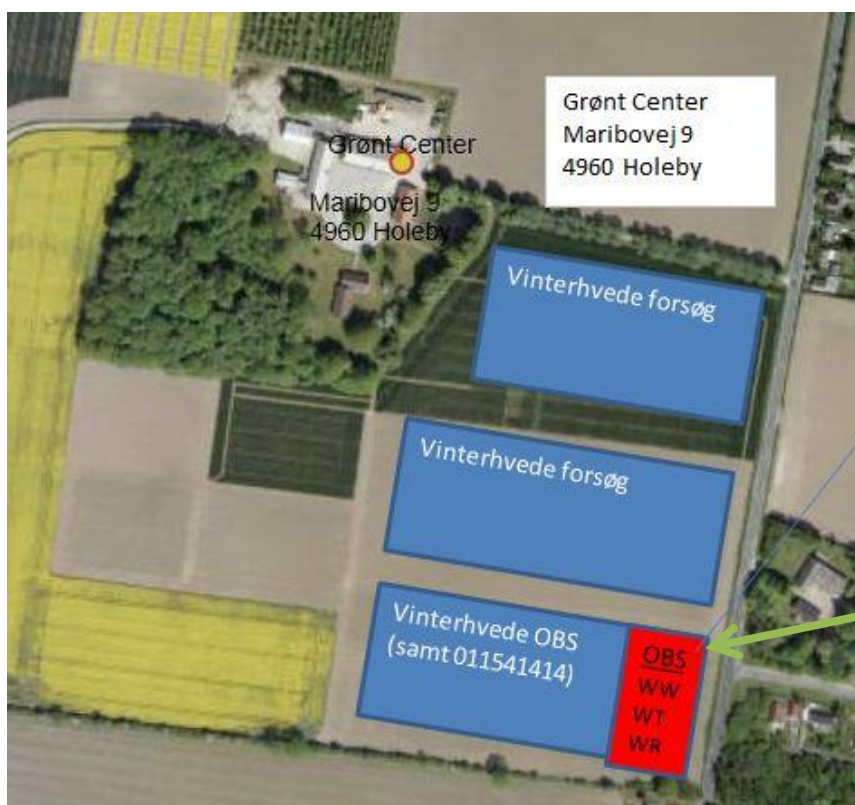

Holeby OBS 2014 Hvede rug, triticale sået d 25.9.13 Kun ubehandlet

Sånr 1

N ←

1	Værn		Værn		Værn		Værn		Værn		Værn		Værn			
2	Værn		Værn		Værn		Værn		Værn		Værn		Værn			
3	1	Blanding	21	Sj 8544003	41	Sj 0173003	61	KW 3138-3-10	81	BB 574909	101	Cardos	1	Kapitän	21	KWS-H148
4	2	Ure	22	Sj 8563021	42	Nord 06074/009	62	KW 3306-7-10	82	BB 732009W		Værn	2	KWS Magnifico	22	KWS-H149
5	3	Hereward	23	KWS W226	43	SEWC 118	63	MH 13-32	83	BB 8474.11 W		Værn triticale	3	Palazzo	23	KWS-H150
6	4	Tuareg	24	Hybery	44	KWS W227	64	MH 12-02	84	Sj 8584007	1	Ragtac	4	Heltop	24	KWS-H151
7	5	Hereford	25	Panacea	45	Landsknecht	65	MH 13-18	85	Sj 9713206	2	Gringo	5	Herakles	25	KWS-H152
8	6	JB Asano	26	STRU 091991.1	46	SU Anapolis	66	SEC 41-03-21	86	Sj 13878002	3	Br 1390a27	6	KWS Bono	26	HYH270
9	7	Mariboss	27	R 11224	47	Dickens	67	KWS W266	87	Sj 13297003	4	Sj 060504-3	7	SU Satellit	27	HYH275
10	8	Jensen	28	KW 8079-4-09	48	RWJ5121	68	KWS W268	88	Sj 13572002	5	Empero	8	HYH264	28	HYH281
11	9	KWS Dacanto	29	MH 12-23	49	RW41335	69	NOS 15098.28A	89	LGW88	6	Orleac	9	SU Mephisto	29	Inspector
12	10	Nakskov	30	MH 10-34	50	RW41394	70	NOS 16114.01	90	Johnny	7	Tradiro	10	KWS-H139	30	SU Performer
13	11	Torp	31	MH 12-24	51	SURH.4296-164	71	NOS 15046.15	91	Dichter	8	SU Agendus	11	KWS-H140	31	SU Forsetti
14	12	Sj 6186059	32	KW 8182-3-09	52	LEU 30315	72	NOS 7272-06 27	92	Kundera	9	DC 06082-32	12	KWS-H141		Værn Rug
15	13	Nuffield	33	NOS 15009.02	53	LEU 30309	73	NOS 7199-06 03	93	Universal	10	HeTi 727	13	KWS-H142		Værn
16	14	KWS Cleveland	34	NOS 15098.28	54	LEU 30304	74	NOS 7193-06 28	94	LGW86	11	Sj 070901-23-1	14	KWS-H143		Værn
17	15	Elixer	35	NOS 15098.01	55	DSV 20123	75	NOS 7193-06 06	95	SY11DE11010	12	Exagon	15	KWS-H144		Værn
18	16	Ohio	36	Hyteck	56	DSV 20119	76	NOS 7191-06 28	96	MS-septoria	13	Tricanto	16	DIE29		Værn
19	17	RW41088	37	Sj 9734005	57	KWS W250	77	NOS 7191-06 14	97	MS-brunrust	14	Toledo	17	Dankowskie Rubin		Værn
20	18	KWS Esko	38	Sj 9710002	58	KWS W251	78	STRU 081966	98	Anja	15	F1374	18	KWS-H145		Værn
21	19	KWS Loft	39	Sj 9705204	59	KWS W253	79	SEC G0584 LT3	99	Sleipner	16	MS-meldug	19	KWS-H146		Værn
22	20	Sj 7388006	40	Sj 9705003	60	KWS W263	80	SY11DE11032	100	Florida	17	MS-brunrust	20	KWS-H147		Værn
23	Værn		Værn		Værn		Værn		Værn		Værn		Værn		Værn