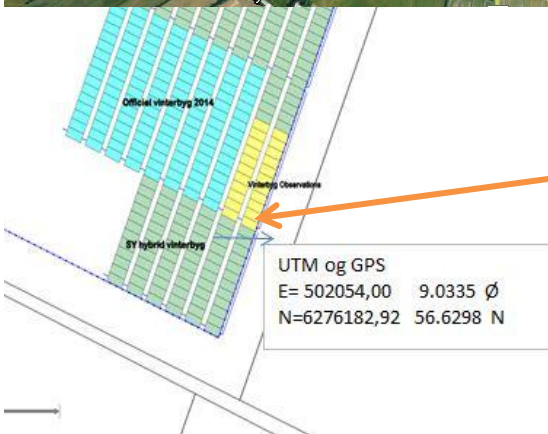

Mobil. 40 82 54 72

bbpe@nordicseed.com

Vinterbyg sået d.24.9.13

Der er kun ubehandlet.

UTM og GPS
 E= 502054,00 9.0335 Ø
 N=6276182,92 56.6298 N

		19	KW 6-130
37	Prestige	18	Wootan
36	Hamu	17	SJ 091049
35	Celtic	16	SJ 104051
34	MS-bygrust	15	KW 2-235
33	MS-ramularia	14	KW 2-234
32	MS-skoldplet	13	KWS Tenor
31	Quadra	12	KWS Capella
30	Capricorn	11	Balder
29	SY212-127	10	Frigg
28	SY 210-78	9	Alpine
27	KWSB105	8	Padura
26	NIC11-5658-B	7	California
25	SY 212-130	6	Apropos
24	SY 211-93	5	Talisman
23	SY 211-94	4	SY Leoo
22	SJ116195	3	Mätros
21	SJ 103774	2	KWS Meridian
20	KW 2-327	1	Blanding
	Værn		Værn
	værn		Værn