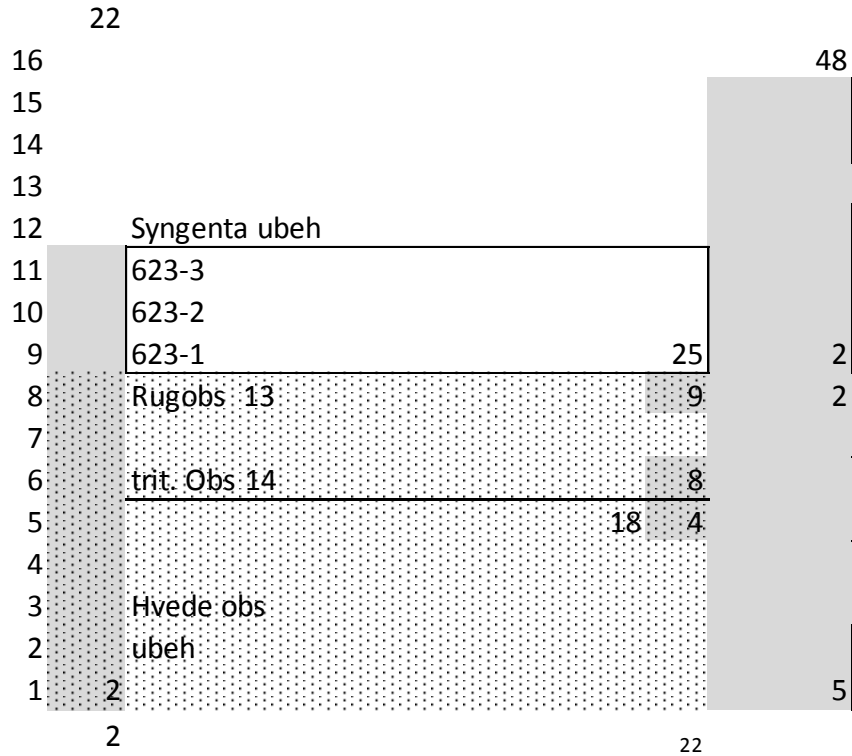

Abildgård Hvede, rug og triticales sået d.

Vinterhvede Abildgård 2015

Observations parceller Hvede, Triticale og Rug

	23	24	25	26	27	28	29	30	31	32	33	34	35	1	1	1	1	1	1	1	1	1	1		
Rug	1	2	3	4	5	6	7	8	9	10	11	12	13	14	15	16	17	18	19	20	21	22			
Triti	1	2	3	4	5	6	7	8	9	10	11	12	13	14	1	1	1	1	1	1	1	1	1	1	
	89	90	91	92	93	94	95	96	97	98	99	100	101	102	103	104	105	106	1	1	1	1			
	67	68	69	70	71	72	73	74	75	76	77	78	79	80	81	82	83	84	85	86	87	88			
	45	46	47	48	49	50	51	52	53	54	55	56	57	58	59	60	61	62	63	64	65	66			
	23	24	25	26	27	28	29	30	31	32	33	34	35	36	37	38	39	40	41	42	43	44			
Hvede	1	2	3	4	5	6	7	8	9	10	11	12	13	14	15	16	17	18	19	20	21	22	1	1	1

1 2 3 4 5 6 7 8 9 10 11 12 13 14 15 16 17 18 19 20 21 22 23 24 25 26 27