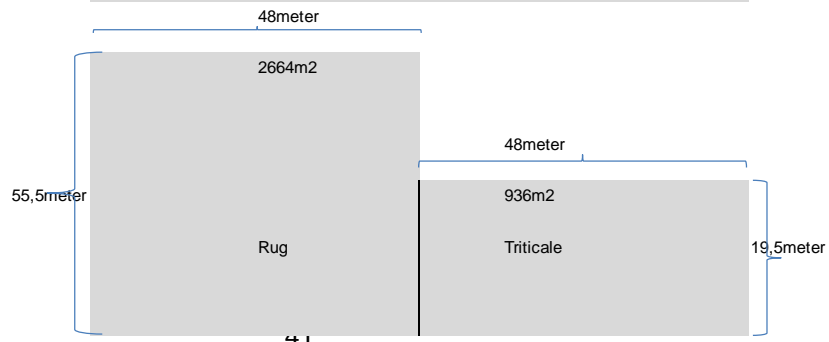

Mark AG 3 48 meter