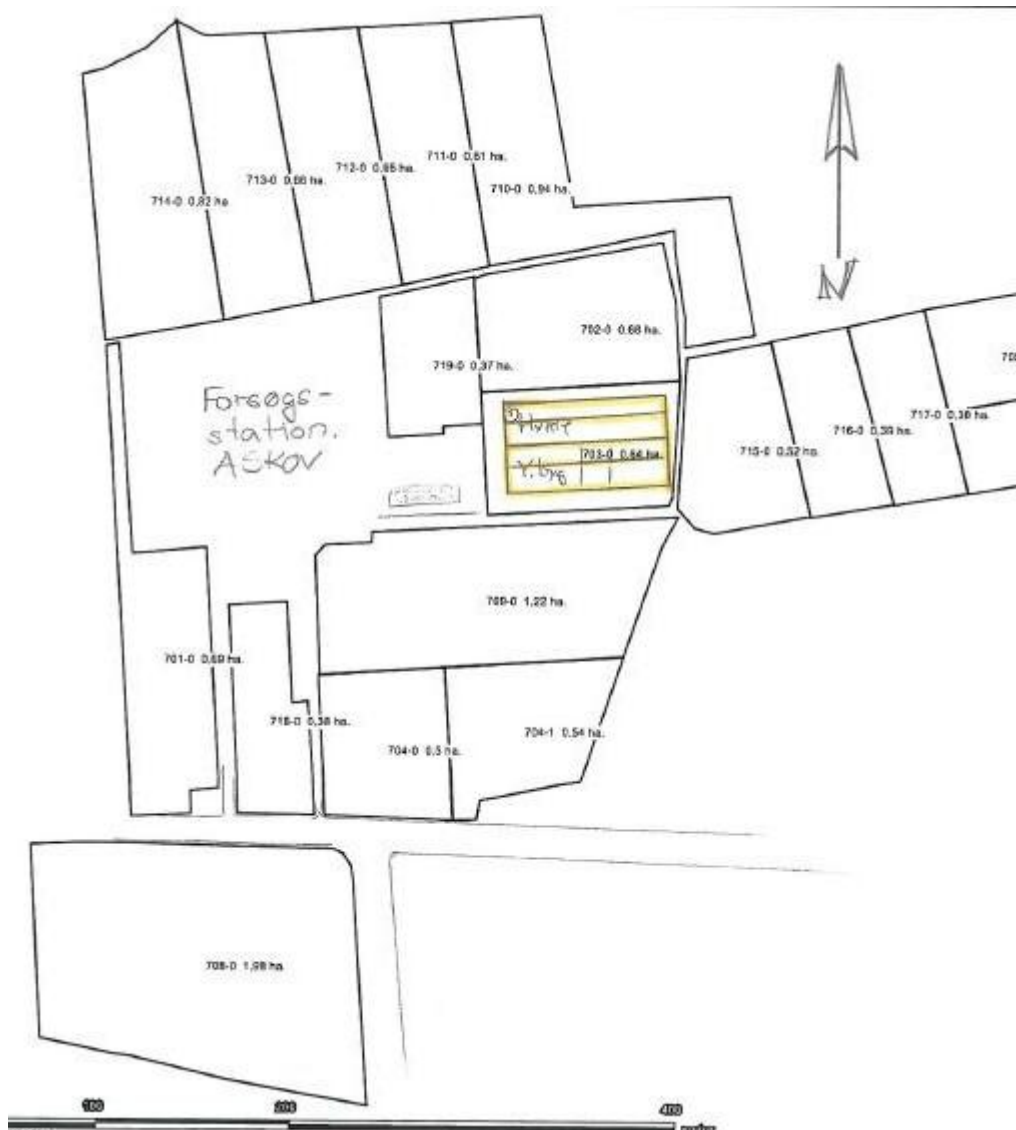

Kristine Riis Hansen

Mobil: 2073 0277

Kristine.Riis@agro.au.dk

Henning Thomsen 40 61 48 99

Henning.Thomsen@agro.au.dk

Askov sået d. 27.9.14 i mark B2 syd

Nord ←

Værn Hvede
53 NOS 17076.29
52 Universal
51 Sj 13572002
50 Sj 8584007
49 BB 8474.11 W
48 BB 732009W
47 SEC G0584 LT3
46 Rotax
45 NOS 7191-06 14
44 NOS 7191-06 28
43 NOS 7193-06 06
42 NOS 7193-06 28
41 NOS 15046.15
40 NOS 15098.28A
39 KWS W266
38 MH 12-02
37 MH 13-32
36 KW 3138-3-10
35 KWS W253
34 Olympus
33 LEU 30309
32 SURH.4296-164
31 RW41394
30 Lili
29 Nord 06074/009
28 Sj 9710002
27 NOS 15098.01
26 NOS 15098.28
25 NOS 15009.02
24 Viborg
23 KWS Nils
22 STRU 091991.1
21 Hybery
20 Benchmark
19 Creator
18 Substance
17 KWS Loft
16 Goldengun
15 Ohio
14 Elixer
13 KWS Cleveland
12 Nuffield
11 Pistoria
10 Torp
9 Nakskov
8 KWS Dacanto
7 Jensen
6 Mariboss
5 JB Asano
4 Hereford
3 Hereward
2 Ure
1 Blanding
Værn Hvede