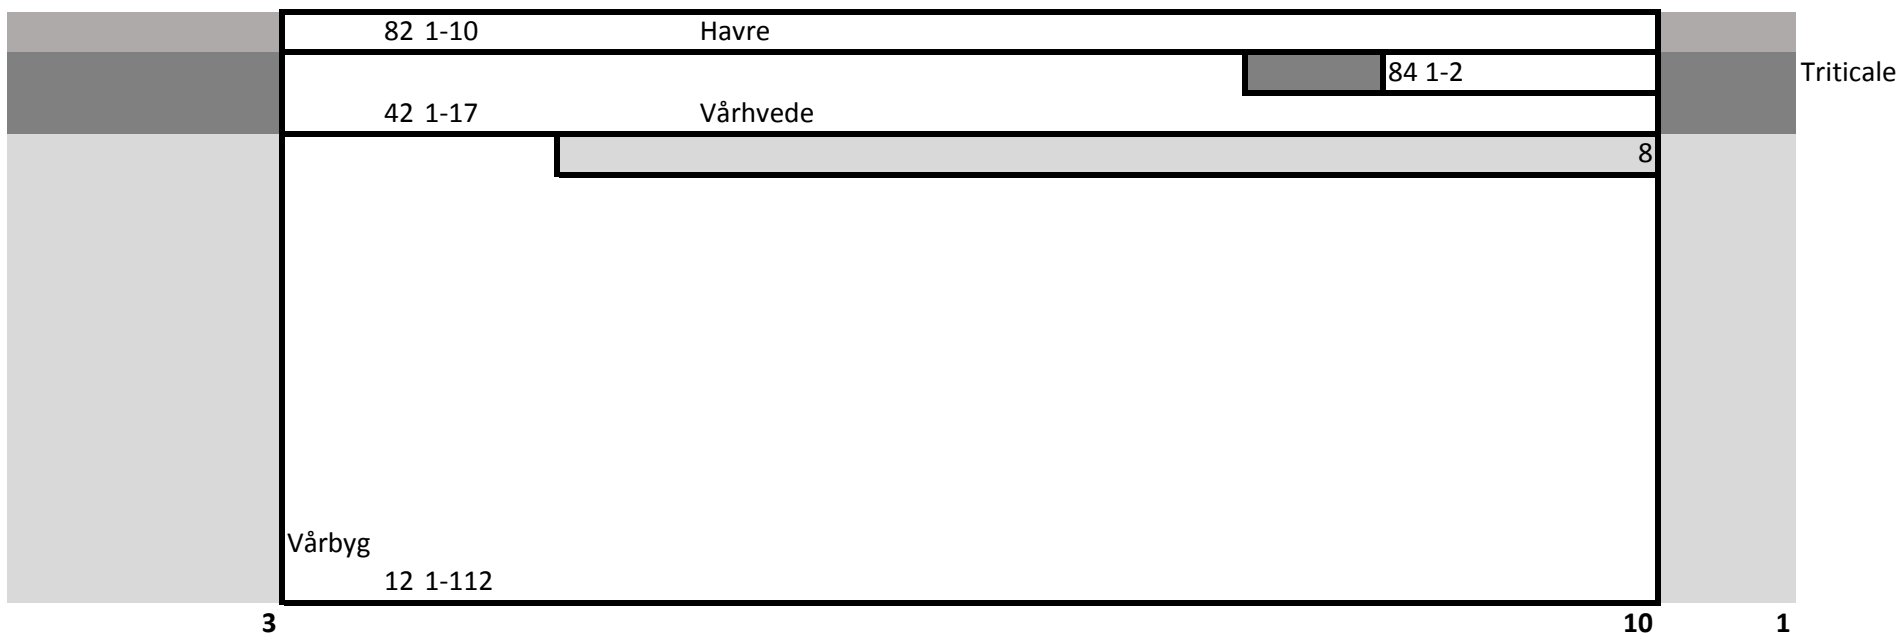

Havre Observationsparceller 2016				
1	9040	MS	Blanding	Scorpion, Symphony Poseidon
2	21228	EU	Dominik	BAUB 99.8009
3	26720	OS	Symphony	NORD 09/128
4	27486	OS	Poseidon	NORD 09/135
5	28987	EU	Seldon	SG-K 09772
6	29639	OS	Emma	F 9211
7	30398	2+	NORD 13/130	NORD 13/130
8	31091	1	F7008	F7008
9	31127	1	Nord 14/124	Nord 14/124
10	31128	1	SW 13D225	SW 13D225
V\u00e5rhvede Observationsparceller 2016				
1	29655	EU	Amantis	Sejet
2	26796	EU	Dafne	DLF SEEDS
3	26808	EU	KWS Bittern	KWS SCANDI
4	28778	EU	KWS Willow	
5	28847	EU	Happy	
6	29006	EU	Cornetto	NORDIC SEED
7	29725	EU	Alondra	SEJET
8	30296	2+	STRU 093734s7	NORDIC SEED
9	30445	EU	KWS Chilham	KWS SCANDI
10	30539	EU	Harenda	
11	31175	EU	Healey	KWS SCANDI
12	31176	EU	KWS W332	KWS SCANDI
13	9052	V\u00e5rn	V\u00e5rhvede-v\u00e5rn	
14	22590	MS	Trappe	KWS SCANDI
15	22809	MS	AC Vista	N&S
16	30568	POP	V\u00e5rhvede-Popkorn	AGROLOGICA
17	9052	V\u00e5rn	V\u00e5rn	
V\u00e5rtriticale				
1	27531	MS	Amarillo 105	N&S
2	31149	1	HRST4415	NORDIC SEED

Abildgård vårsæd OBS 2016 ligger på hjørnet til Fur landevej nr 64.

Ubehandlet ved skiltene, som står i venstre side af parcellen.

Sået 12. april 2016

Observationsparceller