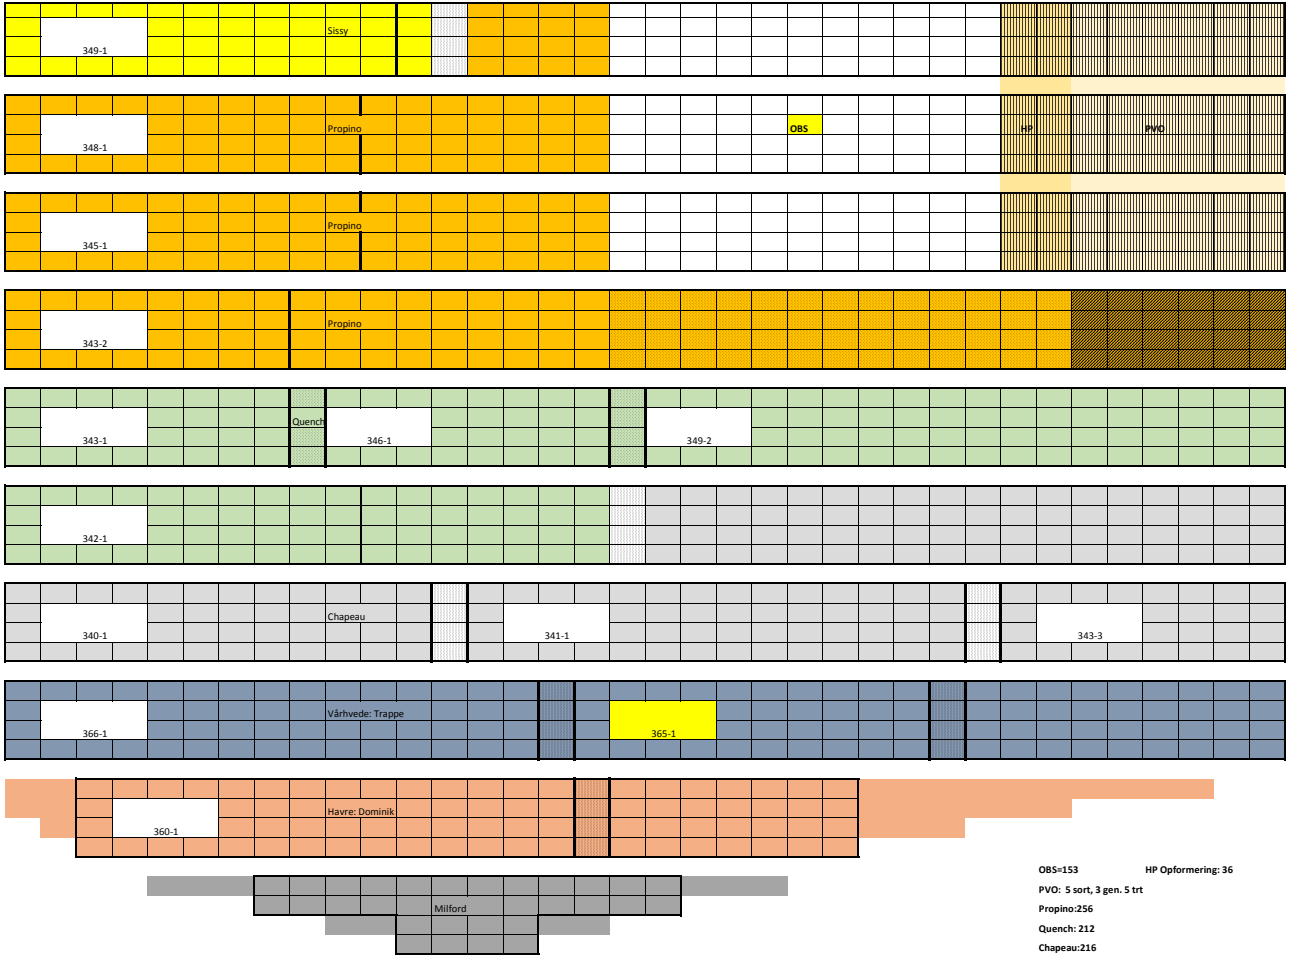

OBS=153   HP Oplormering: 36
PVO: 5 sort, 3 gen. 5 trt
Propino:256
Quench:212
Chapeau:216
Havre: 88
Vårhvede: 144
Milford: *32

Sådato: 4. maj 2016

Sprøjtes

Foulum OBS vårsæd 2016

NORD

Så nr	pcl. lednr.	Navn	Så nr	pcl. lednr.	Navn	Så nr	pcl. lednr.	Navn
151		Vårbyg værn	152		Vårbyg værn	153		Havre værn
150	030 007	Cheers	149	031 098 SY	414433	148		Havre værn
145	029 104	Invictus	146	032 008	Chapeau	147		Havre værn
144	028 068 NOS	111.038-53	143	033 085 SC	101-12E	142	010 002	Dominik
139	027 024 CB13	-0024	140	034 049 CB14	-3093	141	009 004	Poseidon
138	026 060 NOS	111.031-62	137	035 037 NOS	19338-72	136	008 005	Seldon
133	025 078 CB15	-1073	134	036 050 CB11	-5555	135	007 003	Symphony
132	024 005	Evergreen	131	037 055 SJ	152095	130	006 008	F7008
127	023 003	Quench	128	038 019 KWS	Cantton	129	005 007	NORD 13/130
126	022 076 CB15	-1033	125	039 074 RP14	032	124	004 010 SW	13D225
121	021 066 NOS	111.028-56	122	040 034 NOS	19103-51	123	003 009	Nord 14/124
120	020 082 CB15	-8023	119	041 001	Blanding	118	002 006	F 9211
115	019 021 KWS	Spectra	116	042 075 CB15	-1079	117	001 001	Blanding
114	018 010	Charles	113	043 006	Propino	112		Havre værn
109	017 026 CB13	-6039	110	044 043 Br	12021mz2	111	002 002	HRST4415
108	016 059 LGBU	12-4217-A	107	045 092 SJ	164419	106	001 001	Amarillo 105
103	015 079 CB15	-6054	104	046 016	Scholar	105		Vårbyg værn
102	014 099 SY	414396	101	047 097 SY	413357	100	112 112	Vårbyg-værn
97	013 083 CB15	-8026	98	048 084 AC	12/551/155	99	111 111	Vårbyg-værn
96	012 031	Flair	95	049 072 KWS	152650	94	110 110	Pallas
91	011 064 NOS	111.002-52	92	050 015	RGT Planet	93	109 109	Carlsberg II
90	010 087 STRG	654/14	89	051 054 SJ	152037	88	108 108	Alexis
85	009 071 KWS	14/4793	86	052 100 SY	414477	87	107 107	MS-skoldplet
84	008 088 SJ	152309	83	053 093 SJ	164455	82	106 106	Vårbyg-værn
79	007 035 NOS	19103-59	80	054 033	Laureate	81	105 048	CB13-6038
78	006 052 SJ	148377	77	055 020	Dragoon	76	104 056	Nord 13/1114
73	005 105 DZ	11013	74	056 067 NOS	111.036-53	75	103 089	SJ 164075
72	004 014	Soulmate	71	057 039 NOS	19341-55	70	102 095	Br 12130d5
67	003 046	Lauxana	68	058 045	CB14-6028	69	101 027	Highway
66	002 013 KWS	Irina	65	059 036 NOS	19338-55	64	100 096	Chephren
61	001 063 NOS	110.352-51	62	060 070 KWS	142231	63	099 011	Sanette
60		Vårbyg værn	59	061 009	Laurikka	58	098 040	RP14029
55		Vårhvede værn	56	062 042 AC	11/684/120	57	097 090	SJ 164136
54	017 017	Vårhvede-værn	53	063 041 KWS	144569	52	096 094	AC 11/598/27
49	016 016	Vårhvede-Popkorn nr 1	50	064 061	RP15010	51	095 058	Chanson
48	015 015	AC Vista	47	065 030	Chapter	46	094 086	SC 195-18H
43	014 014	Trappe	44	066 028	KWS Beckie	45	093 081	CB15-7007
42	013 013	Vårhvede-værn	41	067 073 KWS	153716	40	092 022	KWS Fantex
37	012 012	KWS W332	38	068 038 NOS	19341-54	39	091 018	Selene
36	011 007	Alondra	35	069 080	CB15-6019	34	090 062	RP15027
31	010 011	Healey	32	070 017	Crossway	33	089 077	CB15-4038
30	009 002	Dafne	29	071 012	Odyssey	28	088 029	LG Nabuco
25	008 006	Cornetto	26	072 069 KWS	141407	27	087 051	CB14-2048
24	007 005	Happy	23	073 053 SJ	148527	22	086 025	CB13-3026
19	006 003 KWS	Bittern	20	074 044 Br	12488hz1	21	085 101	NORD 14/2428
18	005 001	Amantis	17	075 047	CB14-9004	16	084 023	SC 42591 M4
13	004 008	STRU 093734s7	14	076 091 SJ	164132	15	083 002	Blanding
12	003 004 KWS	Willow	11	077 032	Ovation	10	082 065	NOS 111.026-52
7	002 010	Harenda	8	078 004	Columbus	9	081 057	SY413372
6	001 009 KWS	Chilham	5	079 102	LGBN 1501	4	080 103	LG Opera
1		Vårhvede værn	2		Vårbyg værn	3		Vårbyg værn

1

2

3

vårhvede

vårbyg

havre

vårtriticale

HOBRO LANDEVEJ