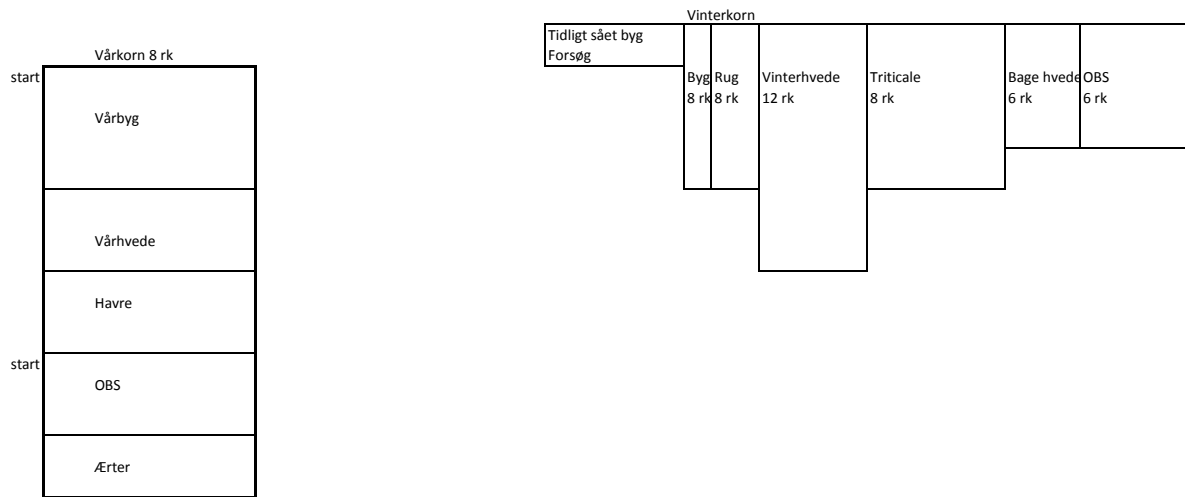

Grusgrav

Sorter, Bramstrup 2016

OBS PARCELLER Dyngby

ubehandlet ved skiltene, som står i venstre side.

- 12 SB (112 sorter)
- 42 SW (17 sorter)
- 82 SO (10 sorter)
- 84 ST (2? Sorter)

Obsparceller Dyngby

Dyngby vårbyg 2016, sådato 3/4

Havre		Tri		Vårhvede	
42	1-17	1	84 ST	1	82 1-10
12					85-112
12					57-84
12					29-56
12	Byg				1-28
1	1				28 2 2 1 1

FS 42 Vårhvede																	FS 84 Vårtri			82 Havre															
11	5	1	2	4	7	12	9	10	8	6	3	13	14	15	16	17	1	2	1	10	7	5	8	6	4	3	9	2							
16	46	61	57	4	101	20	15	65	80	3	23	26	97	21	88	22	59	89	94	10	106	107	108	109	110	111	112								
48	49	104	75	77	84	19	81	30	73	63	37	5	68	56	103	27	17	53	29	34	83	33	47	42	76	93	9								
60	98	43	28	105	62	25	69	7	36	54	67	32	35	87	38	39	58	82	52	6	51	8	2	66	64	86	100								
92	41	85	99	74	95	14	13	45	96	44	31	40	90	11	70	12	71	91	18	50	1	102	24	55	78	72	79								
FS 12 Vårbyg																																			
1	2	3	4	5	6	7	8	9	10	11	12	13	14	15	16	17	18	19	20	21	22	23	24	25	26	27	28	29	30	31	32	33	34	35	36