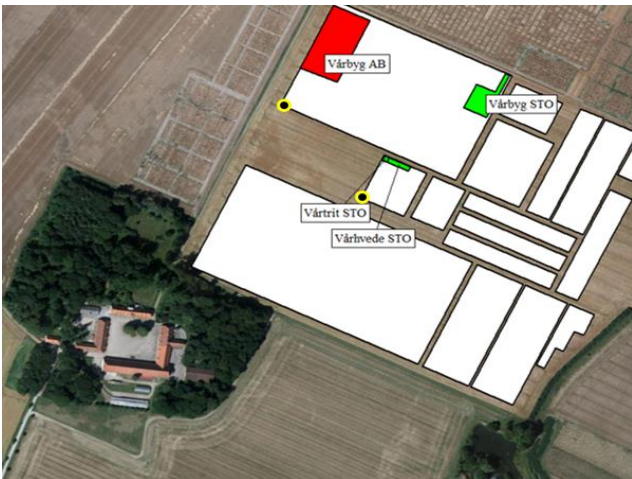

VÅRHVEDE - SEJET - MARK C5 - 2016

→ N

	1	2	3	4	5	6	7	8	9
1									STO 11.000
2									1 Aarskift 100
3									2 HEDERGAARD
4									48.000
5									STO
6									7 Aarskift
7									8 Christians
8									4 HEDERGAARD
9									2 Skov
10									1 Aarskift
11									12 HEDERGAARD
12									11 Skov
13									10 HEDERGAARD
14									8 HEDERGAARD
15									3 HEDERGAARD
16									9 HEDERGAARD
17									8 Skov
18									13 HEDERGAARD
19									14 Skov
20									16 AC Skov
21									15 HEDERGAARD
22									17 HEDERGAARD
23									
24									
25									
26									
27									
28									
29									
30									
31									
32									
33									
34									
35									
36									
37									