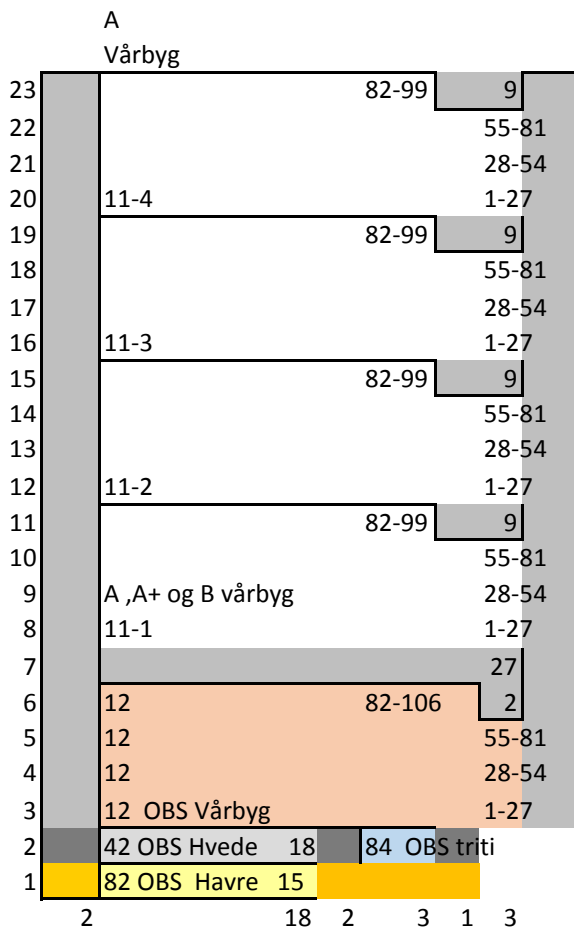

Mark 111 Abildgård

Sådato: 7/4

	tno.	loc	var.no.
1	82	10	11
2	82	10	5
3	82	10	13
4	82	10	4
5	82	10	10
6	82	10	14
7	82	10	2
8	82	10	1
9	82	10	6
10	82	10	15
11	82	10	8
12	82	10	12
13	82	10	3
14	82	10	7
15	82	10	9
16			
17			
18			
19			
20			
21			
22			
23			
24			
1	42	10	6
2	42	10	9
3	42	10	4
4	42	10	11
5	42	10	13