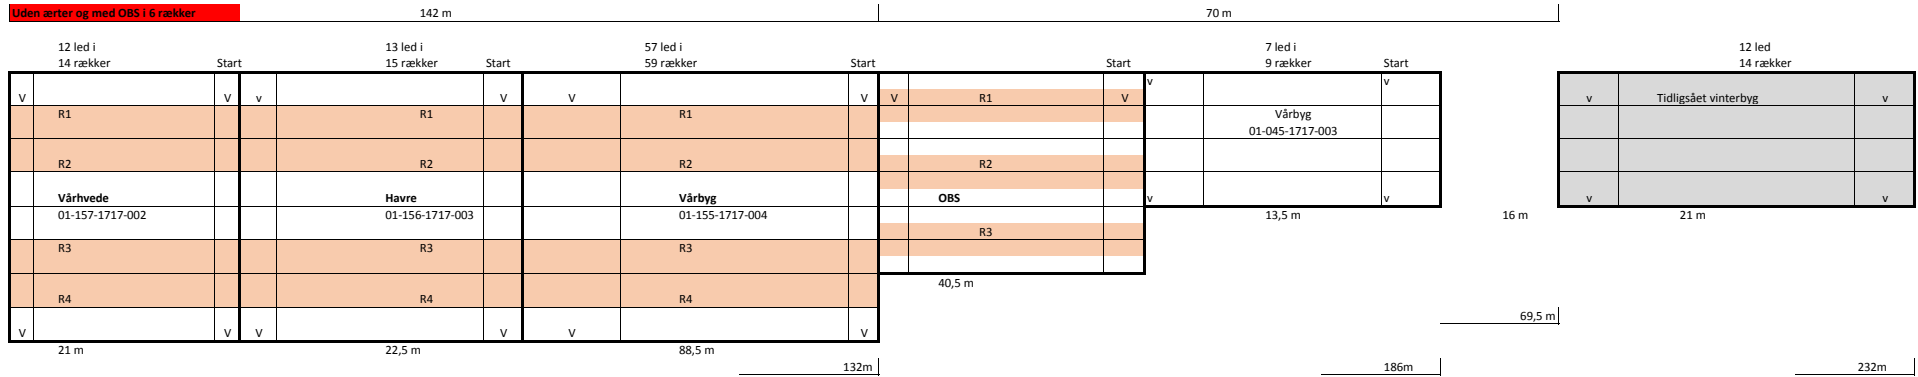

1

2

3

4

5

6

Lade

Vårkorn 2017

Ærteforsøg
Blok E2

Sprøjtet
Vår 01-155-1717-004
Vår 01-157-1717-002
Hav 01-156-1717-003

Forager:
Forfrugt: Vårsorter