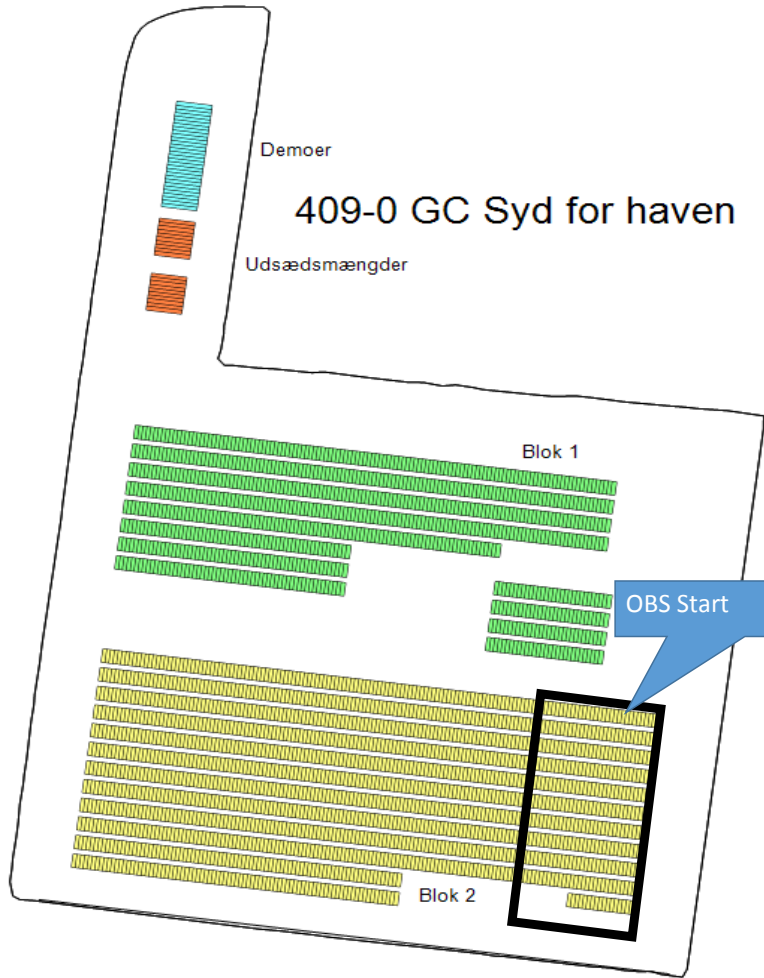

Holeby OBS vårsæd