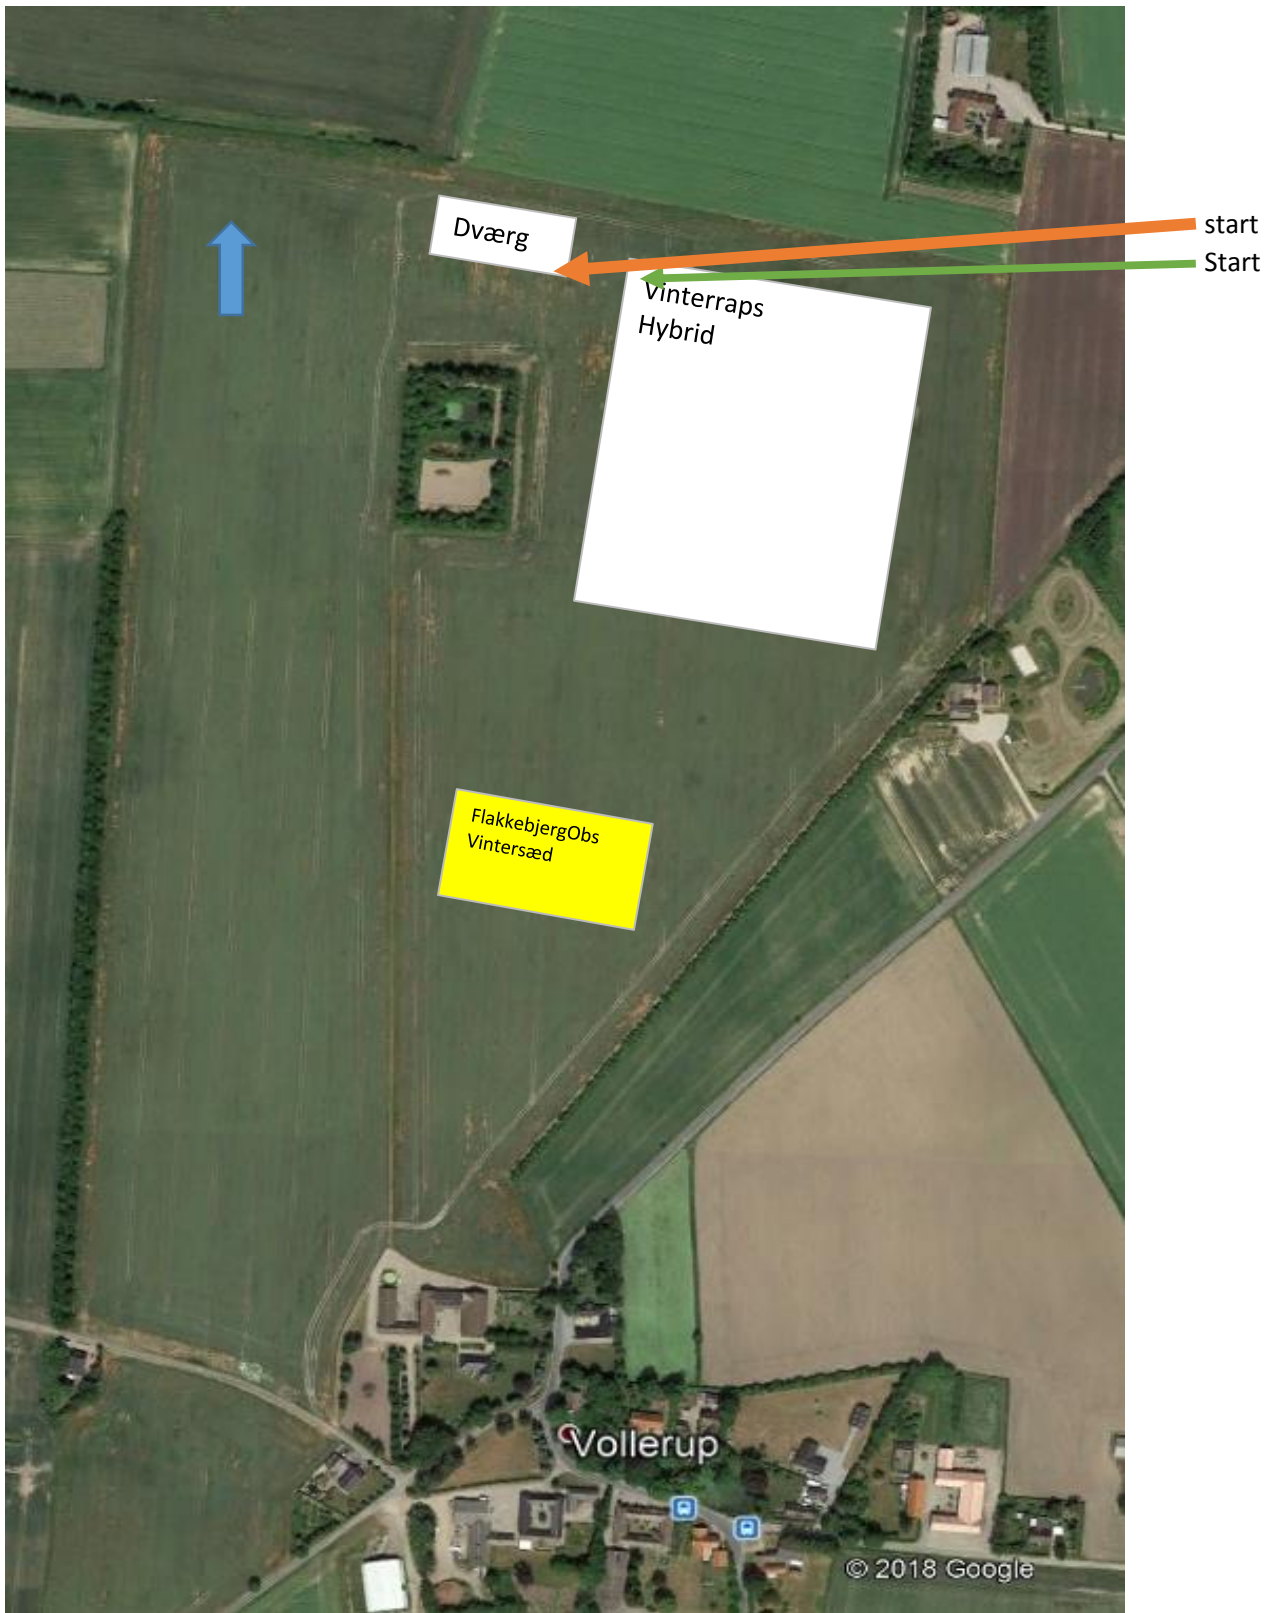

Beliggende Vollerup gade 1, 4200 Slagelse

Vinteraps DH

Sået d 26-07-2019

1		
Pcl.	Sort	Led
Værn		
12	CWH518	10
11	X18WX068C	7
10	X18WX292C	9
9	X17WX491C	3
8	X17WX602C	4
7	X16WX909C	5
6	Værn Dværghybrid	12
5	Blanding	1
4	Værn Dværghybrid	11
3	X18WX010C	6
2	X18WX291C	8
1	PX104	2
Værn		