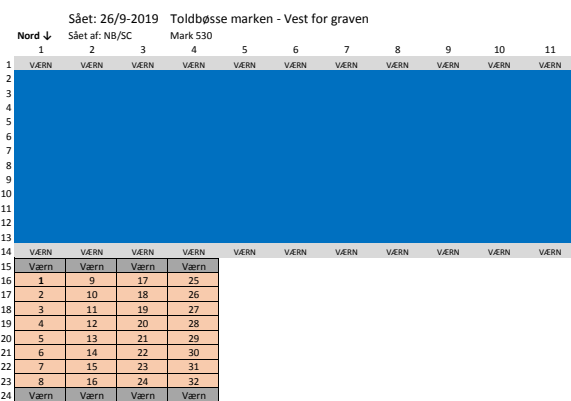

Holeby vinterbyg VP 2020

Led oversigt		Nord ←														
	Y1	Y2	Y3	Y4	Y5	Y6	Y7	Y8	Y9	Y10	Y11	Y12	Y13	Y14	Y15	Y16
1									Værn	Værn	Værn	Værn	Værn	Værn	Værn	Værn
2																
3																
4																
5																
6																
7																
8																
9																
10																
11																
12																
13									Værn	Værn	Værn	Værn	Værn	Værn	Værn	Værn
14									Værn	Værn	Værn	Værn	Værn	Værn	Værn	Værn
15									27	50	33	8	23	41	8	5
16									42	24	46	21	40	48	17	38
17									45	44	23	42	16	13	12	20
18									53	36	12	10	7	25	14	28
19									11	32	17	39	44	21	41	30
20									1	8	28	4	37	43	21	36
21									39	25	40	5	45	18	34	27
22									38	51	27	15	42	36	19	47
23									48	33	25	31	52	11	45	37
24									26	10	36	32	19	33	43	54
25									16	46	7	24	51	8	29	52
26									21	5	48	9	46	10	16	11
27									35	13	26	16	26	30	18	2
28									28	20	34	38	47	1	42	39
29									7	40	30	49	29	14	4	50
30									14	22	22	19	17	20	26	40
31									3	18	51	45	53	49	32	24
32									54	19	52	13	39	2	33	22
33									4	23	3	54	35	32	35	10
34									6	31	50	35	4	50	15	3
35									37	12	11	2	31	15	1	13
36									47	9	1	43	38	54	48	51
37									17	2	14	41	12	27	25	6
38									41	30	29	20	24	9	49	53
39									15	29	18	53	22	5	46	44
40									52	34	37	44	28	34	9	23
41									49	43	6	47	6	3	7	31
42									Værn	Værn	Værn	Værn	Værn	Værn	Værn	Værn
43									Værn	Værn	Værn	Værn	Værn	Værn	Værn	Værn
44																
45																

011012020-003
Vinterbyg AogB-sorter

Holeby vinterbyg VP 2020

Forsøget ligger på hjørnet af Nystedvej og Højbygårdvej, 4960 Holeby

Vinterhvede Eskilstrup Forsøg 61 2020

Holeby Bagehvede 2020

Brødhvedesorter