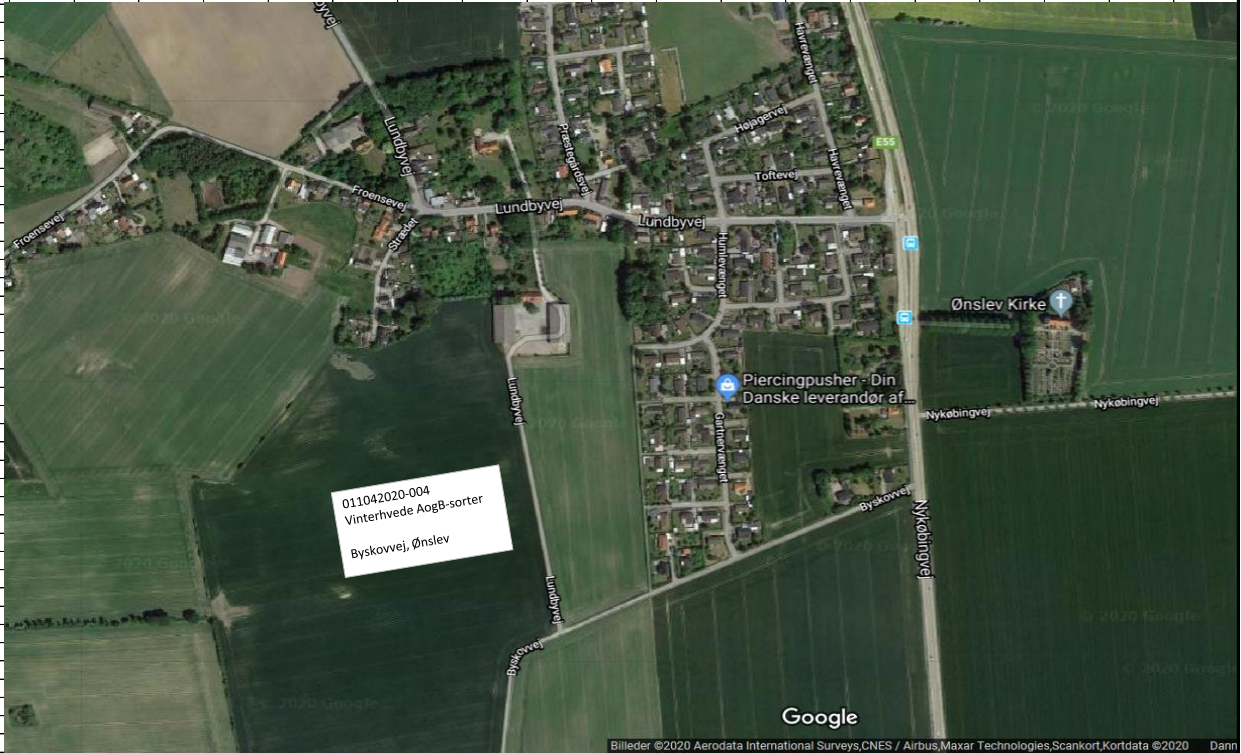

Holeby vinterbyg VP 2020

Led oversigt		Nord ←														
	Y1	Y2	Y3	Y4	Y5	Y6	Y7	Y8	Y9	Y10	Y11	Y12	Y13	Y14	Y15	Y16
1									Værn	Værn	Værn	Værn	Værn	Værn	Værn	Værn
2																
3																
4																
5																
6																
7																
8																
9																
10																
11																
12																
13									Værn	Værn	Værn	Værn	Værn	Værn	Værn	Værn
14									Værn	Værn	Værn	Værn	Værn	Værn	Værn	Værn
15									27	50	33	8	23	41	8	5
16									42	24	46	21	40	48	17	38
17									45	44	23	42	16	13	12	20
18									53	36	12	10	7	25	14	28
19									11	32	17	39	44	21	41	30
20									1	8	28	4	37	43	21	36
21									39	25	40	5	45	18	34	27
22									38	51	27	15	42	36	19	47
23									48	33	25	31	52	11	45	37
24									26	10	36	32	19	33	43	54
25									16	46	7	24	51	8	29	52
26									21	5	48	9	46	10	16	11
27									35	13	26	16	26	30	18	2
28									28	20	34	38	47	1	42	39
29									7	40	30	49	29	14	4	50
30									14	22	22	19	17	20	26	40
31									3	18	51	45	53	49	32	24
32									54	19	52	13	39	2	33	22
33									4	23	3	54	35	32	35	10
34									6	31	50	35	4	50	15	3
35									37	12	11	2	31	15	1	13
36									47	9	1	43	38	54	48	51
37									17	2	14	41	12	27	25	6
38									41	30	29	20	24	9	49	53
39									15	29	18	53	22	5	46	44
40									52	34	37	44	28	34	9	23
41									49	43	6	47	6	3	7	31
42									Værn	Værn	Værn	Værn	Værn	Værn	Værn	Værn
43									Værn	Værn	Værn	Værn	Værn	Værn	Værn	Værn
44																
45																

011012020-003
Vinterbyg AogB-sorter

Holeby vinterbyg VP 2020

Forsøget ligger på hjørnet af Nystedvej og Højbygårdvej, 4960 Holeby

Vinterhvede Eskilstrup Forsøg 61 2020

Holeby Bagehvede 2020

Brødhvedesorter