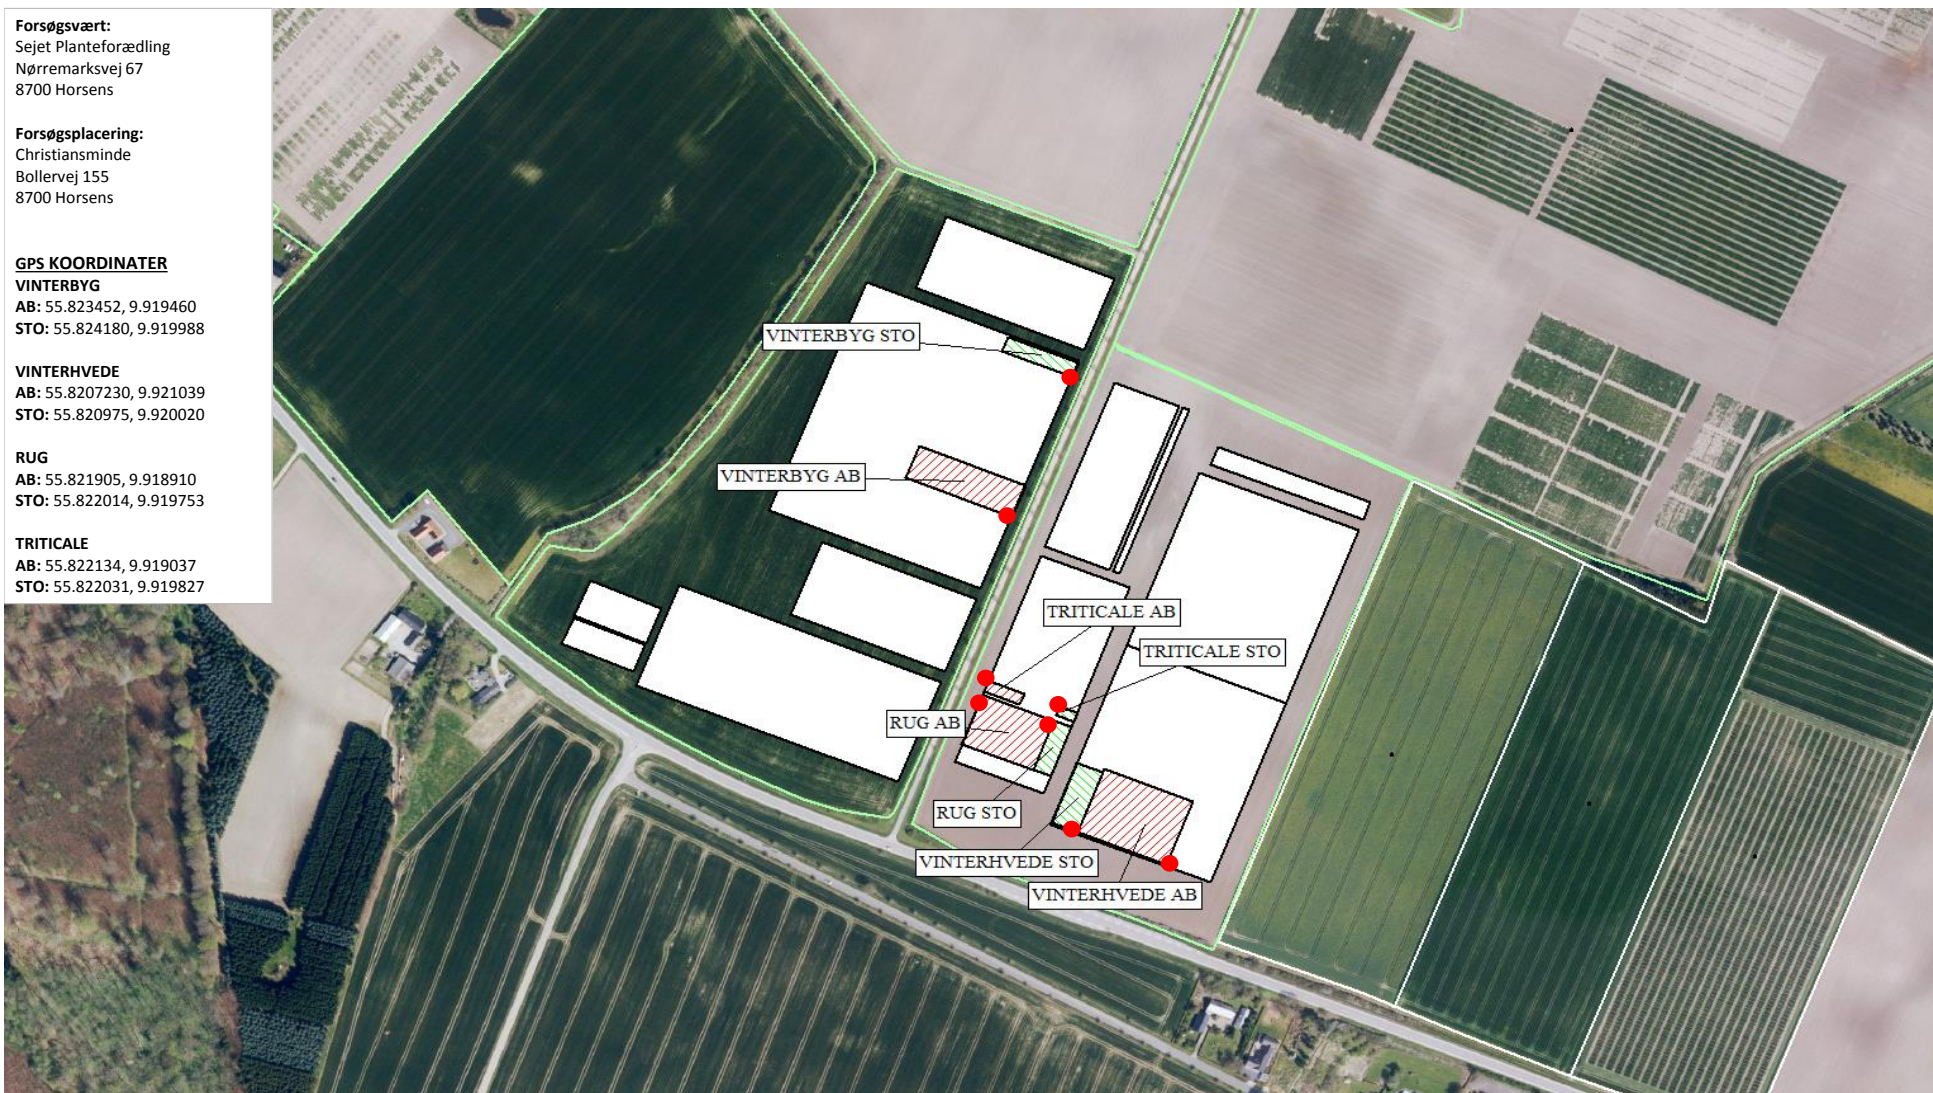

VINTERBYG, VINTERHVEDE, RUG & TRITICALE - AB + ST.OBS - SEJET - 2020

Forsøgsvært:
Sejet Planteforædling
Nørremarksvej 67
8700 Horsens

Forsøgsplacering:
Christiansminde
Bollervej 155
8700 Horsens

GPS KOORDINATER

VINTERBYG

AB: 55.823452, 9.919460
STO: 55.824180, 9.919988

VINTERHVEDE

AB: 55.8207230, 9.921039
STO: 55.820975, 9.920020

RUG

AB: 55.821905, 9.918910
STO: 55.822014, 9.919753

TRITICALE

AB: 55.822134, 9.919037
STO: 55.822031, 9.919827