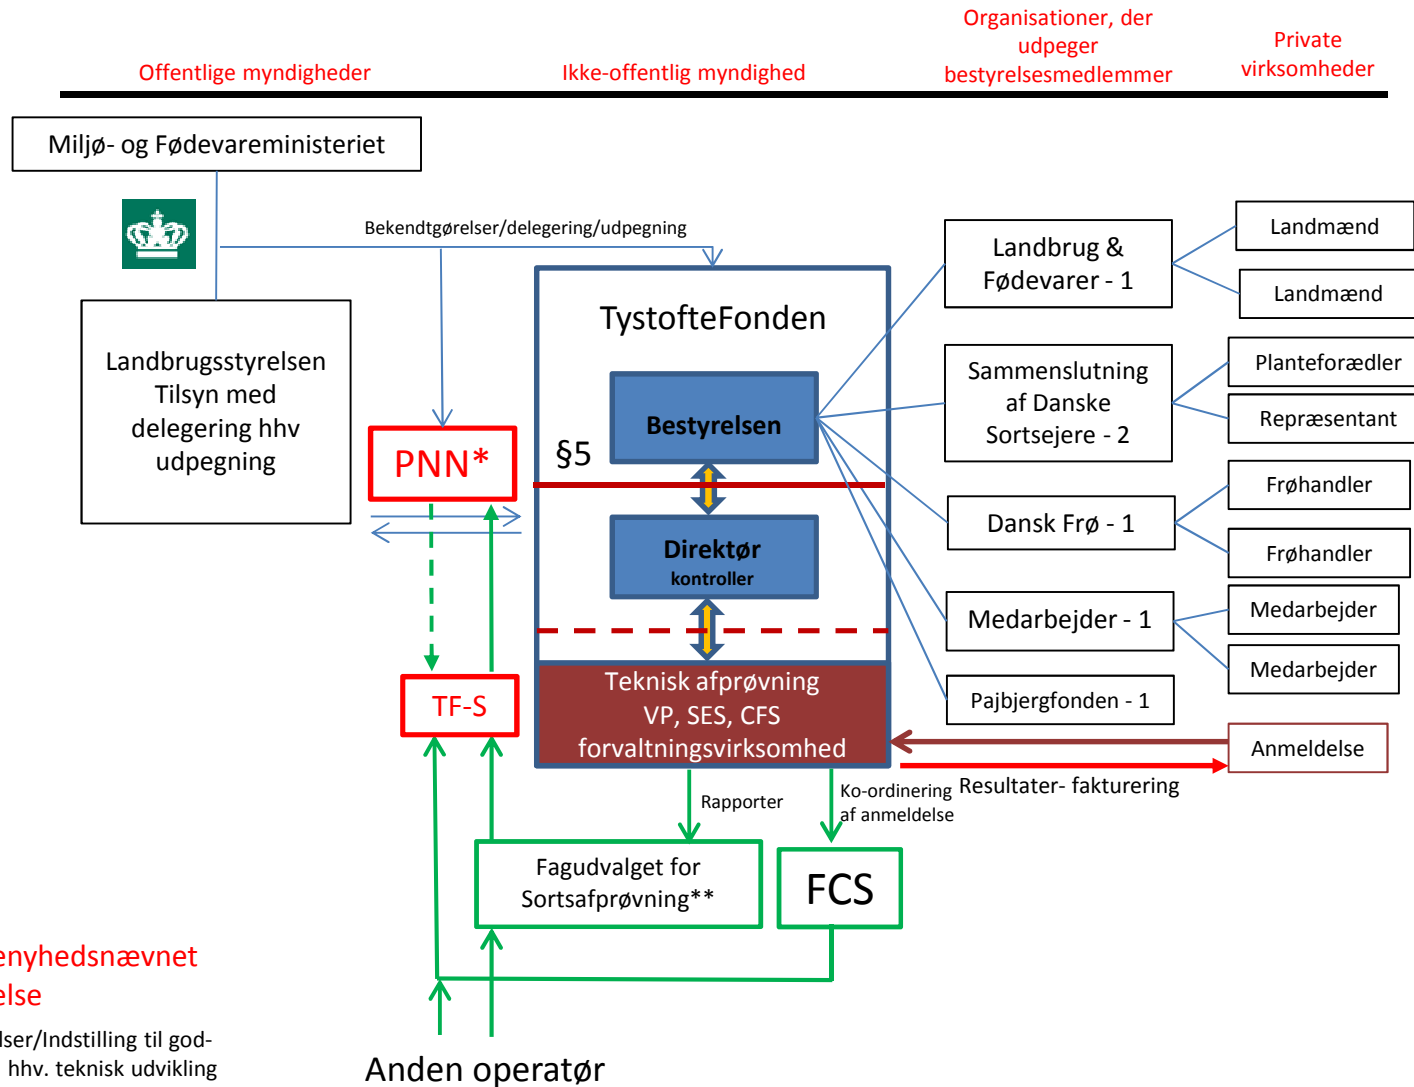

Snitflade mellem Landbrugsstyrelsen, Plantenyhedsnævnet og TystofteFonden

per 1. jun 2020

* Plantenyhedsnævnet afgørelse

**Udtalelser/Indstilling til godkendelse hhv. teknisk udvikling