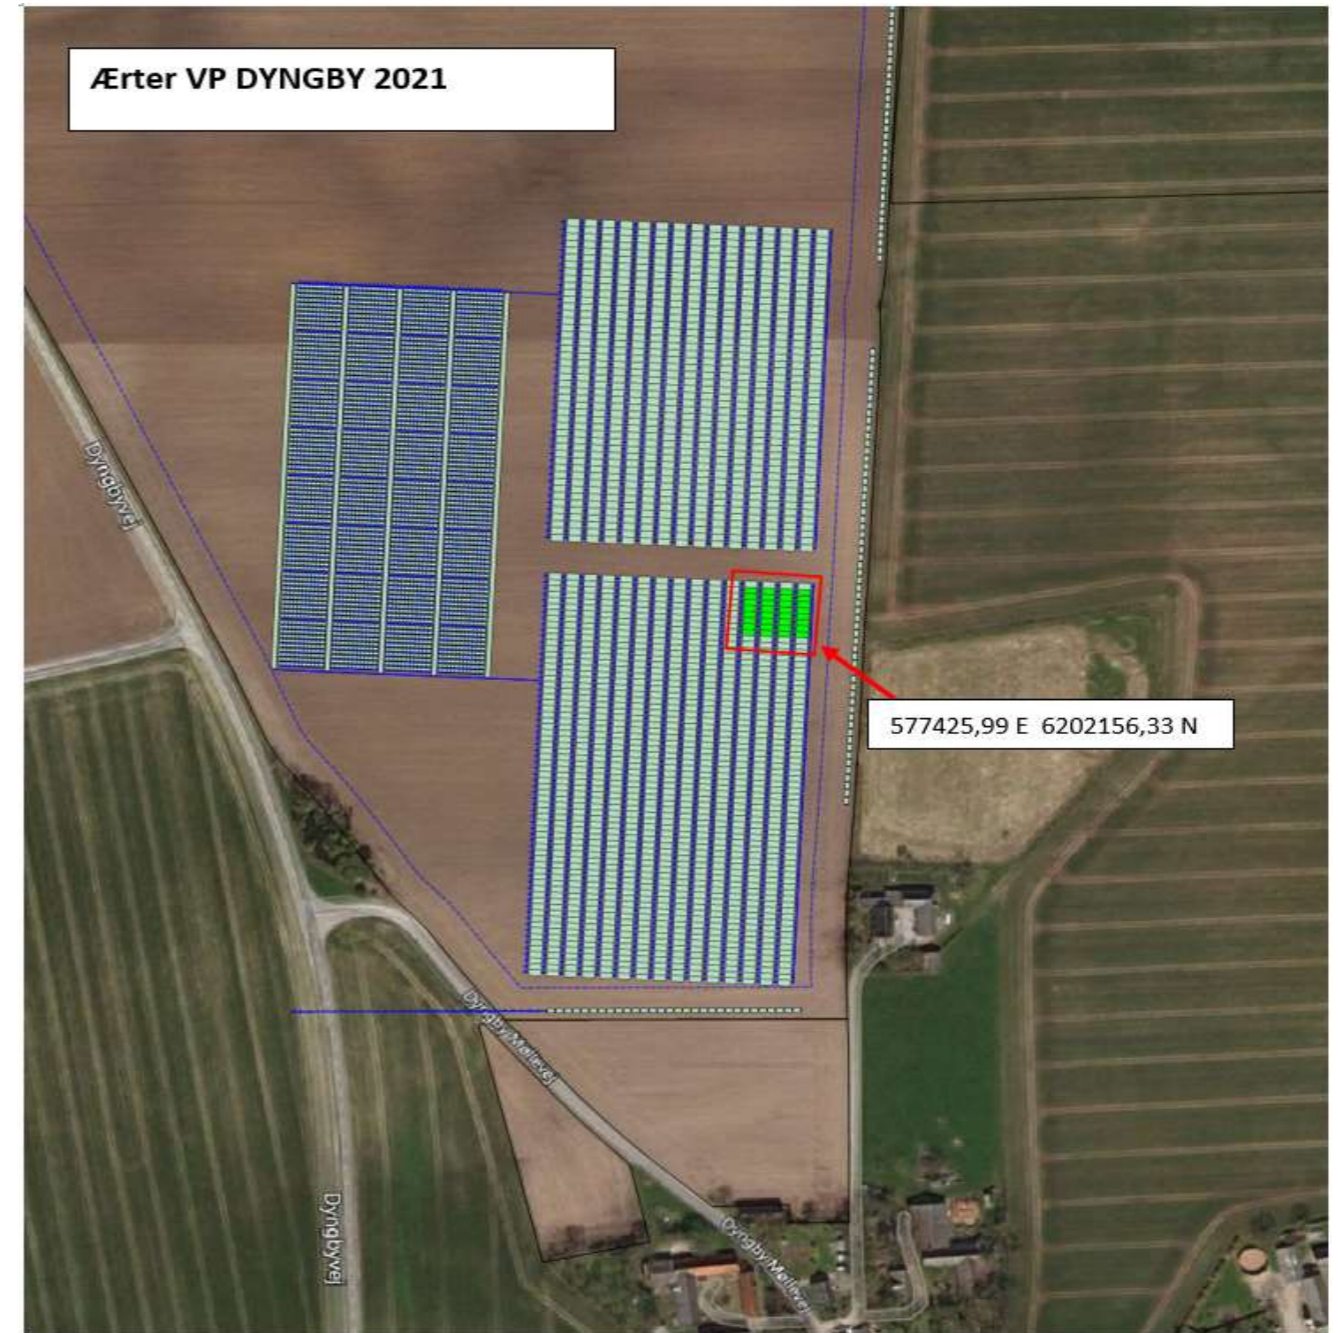

	1	2	3	4
107	2	15	11	2
108	7	8	3	6
109	10	6	7	3
110	5	5	2	12
111	9	10	12	13
112	14	1	9	10
113	12	12	1	1
114	13	7	15	4
115	8	3	13	7
116	11	13	4	11
117	6	9	8	9
118	3	11	6	8
119	1	2	5	15
120	4	14	14	5
121	15	4	10	14

Sået den 8 april
 JB-nr. 7
 Forfrugt Vinterhvede

Havre Abildgård

11	811 3				81 4
10	811 2				81 4
9	811 1				81 3
8	810 3				81 3
7	810 2				81 2
6	810 1				81 2
5					81 1
4	801-3				81 1
3					81 1
2		801-2			81 1
1	801-1				81 1
	1 1		24	1 1	8 1

Vårbyg, Eskilstrup

Er sået d 9/4
 Jb-nr. 6
 Forfrugt vintehvede