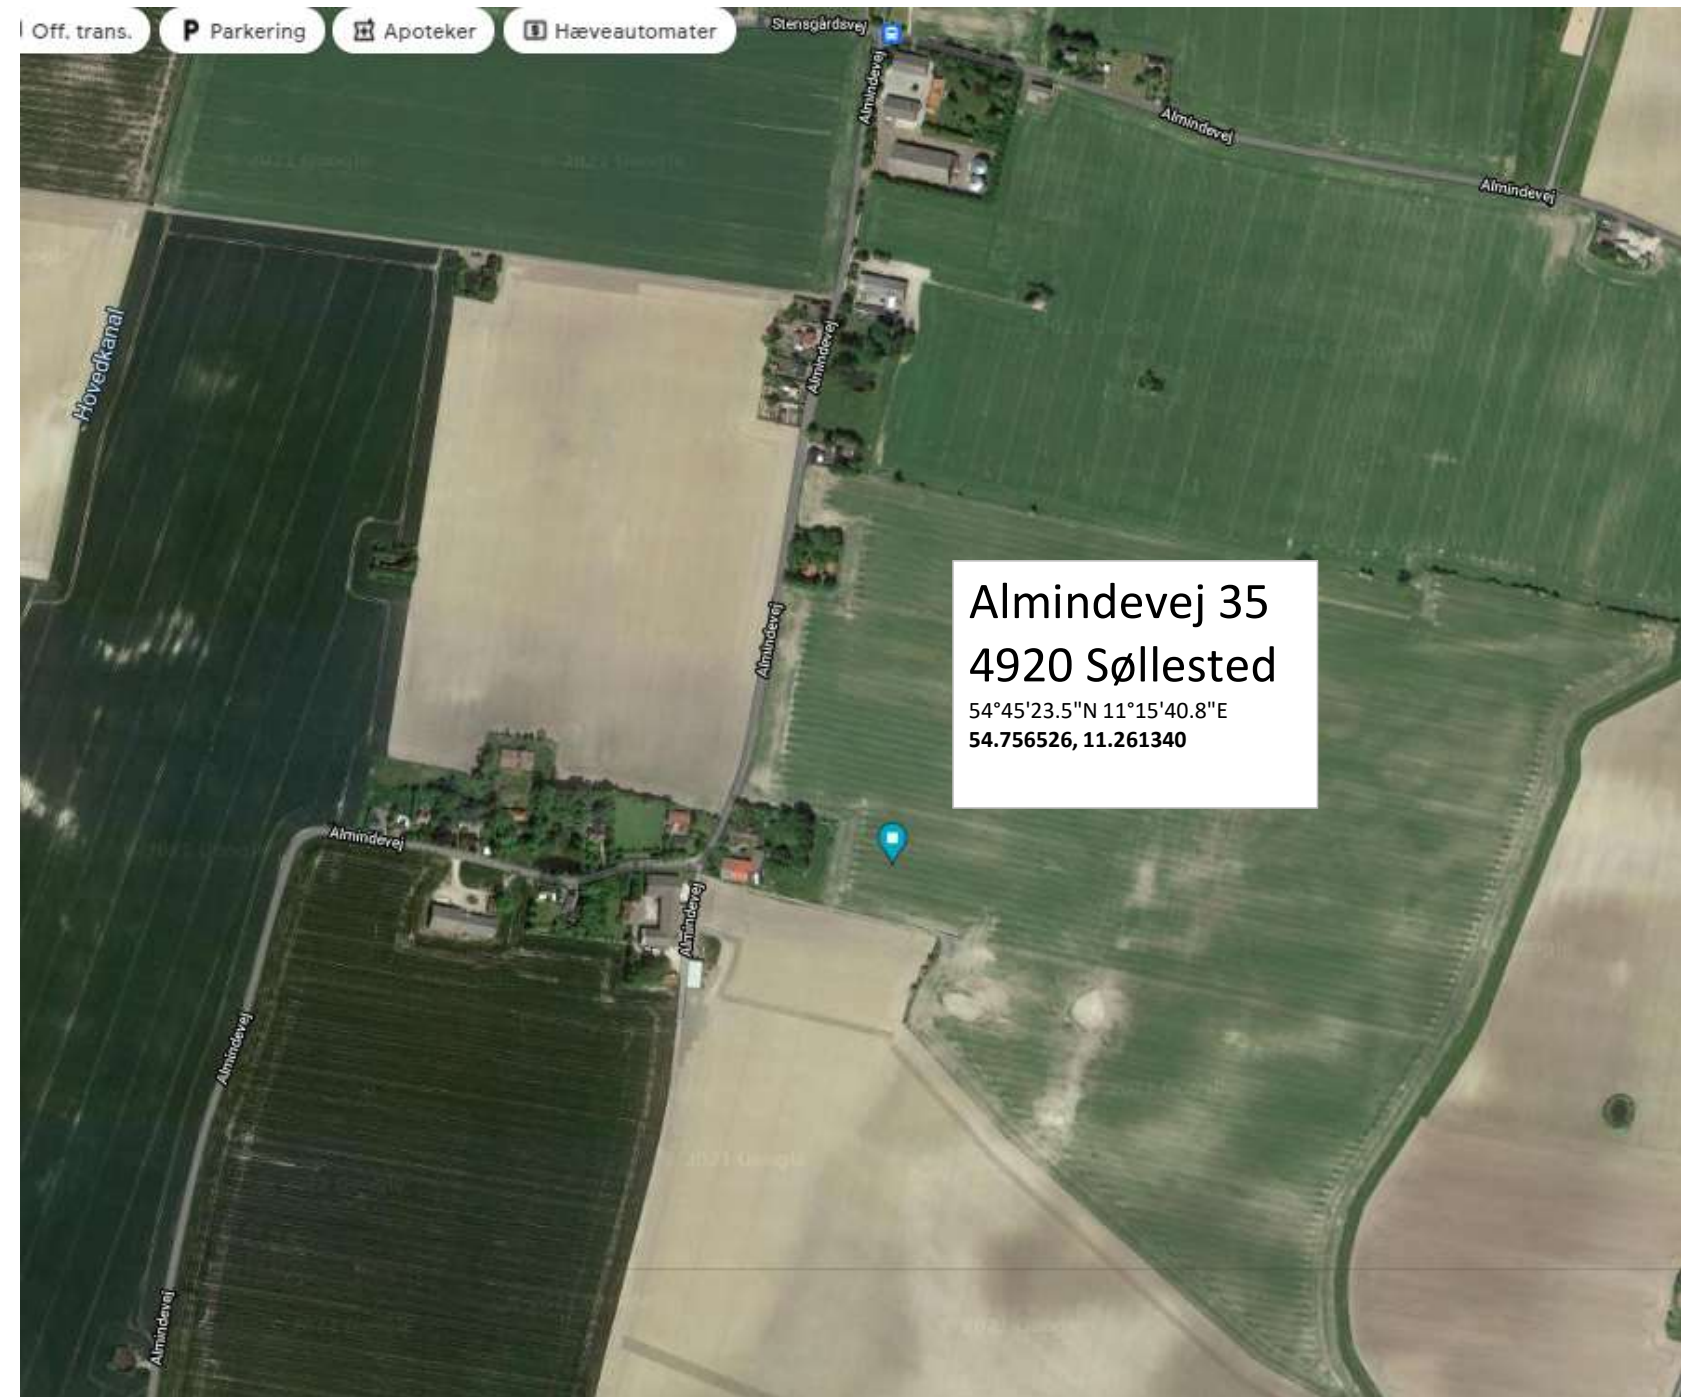

Vinterhvede, Skodsebølle

Sået 24/9-2021

	Y1	Y2	Y3	Y4	Y5	Y6	Y7	Y8
1	Værn	Værn	Værn	Værn	Værn	Værn	Værn	Værn
2	60	29	25	2	4	50	75	49
3	15	30	64	31	71	75	73	14
4	24	23	23	76	70	40	78	9
5	5	22	82	75	18	80	5	32
6	28	72	52	33	3	47	64	24
7	53	39	15	36	25	23	37	65
8	63	11	62	9	37	81	44	23
9	67	4	19	29	45	53	13	3
10	80	62	38	41	46	73	22	58
11	19	12	34	28	7	2	26	47
12	21	34	13	56	39	48	56	39
13	37	9	72	71	33	62	67	2
14	74	81	5	81	35	66	33	74
15	14	59	46	44	24	13	25	28
16	55	76	14	59	5	11	52	53
17	77	52	42	63	54	9	45	79
18	41	48	16	22	79	63	66	55
19	70	7	77	37	32	78	17	80
20	33	32	3	1	61	17	19	12
21	50	44	53	79	77	21	81	69
22	57	18	11	45	10	41	77	76
23	20	42	10	21	19	65	38	60
24	75	73	70	7	31	38	82	35
25	13	36	39	69	15	59	1	29
26	16	51	73	58	27	55	16	57
27	54	40	49	54	49	44	41	31
28	49	26	12	40	56	30	7	59
29	68	45	6	4	69	42	6	54
30	69	3	32	20	28	26	8	11
31	43	17	57	24	6	14	50	43
32	35	31	8	17	76	34	46	34
33	38	61	74	55	43	58	42	18
34	25	6	51	26	22	82	15	10
35	47	64	27	47	68	57	68	36
36	78	79	78	68	51	16	4	72
37	10	71	65	30	36	8	21	40
38	65	82	60	35	1	12	62	70
39	8	46	50	18	20	29	51	63
40	1	2	48	66	60	64	30	27
41	58	27	43	80	72	67	61	48
42	56	Værn	61	Værn	52	Værn	20	Værn
43	66	Værn	67	Værn	74	Værn	71	Værn
44	Værn	Værn	Værn	Værn	Værn	Værn	Værn	Værn