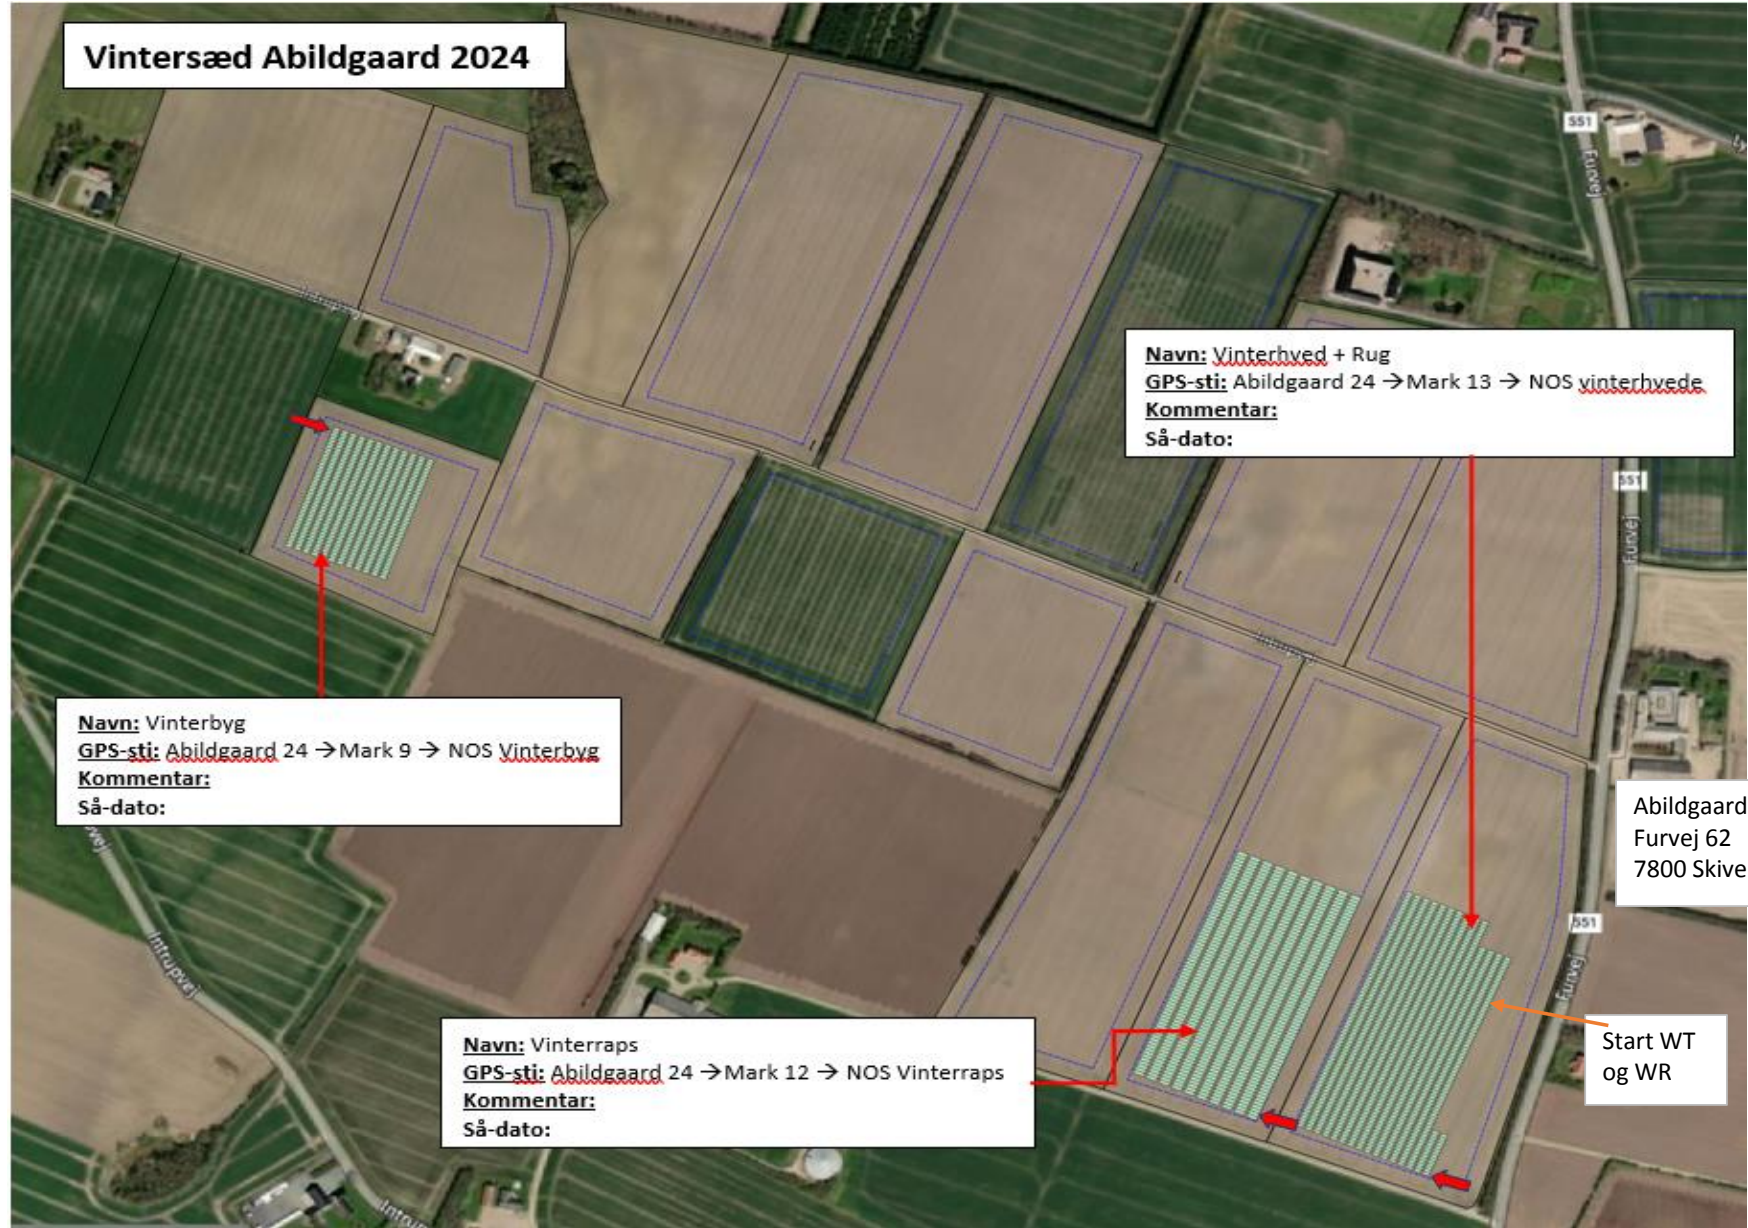

## Vintersæd Abildgaard 2024

**Navn:** Vinterhved + Rug  
**GPS-sti:** Abildgaard 24 → Mark 13 → NOS vinterhvede  
**Kommentar:**  
**Så-dato:**

**Navn:** Vinterbyg  
**GPS-sti:** Abildgaard 24 → Mark 9 → NOS Vinterbyg  
**Kommentar:**  
**Så-dato:**

**Navn:** Vinterraps  
**GPS-sti:** Abildgaard 24 → Mark 12 → NOS Vinterraps  
**Kommentar:**  
**Så-dato:**

Abildgaard  
Furvej 62  
7800 Skive

Start WT  
og WR

**Abildgård VP rug A og Rug B og triticale 2024**