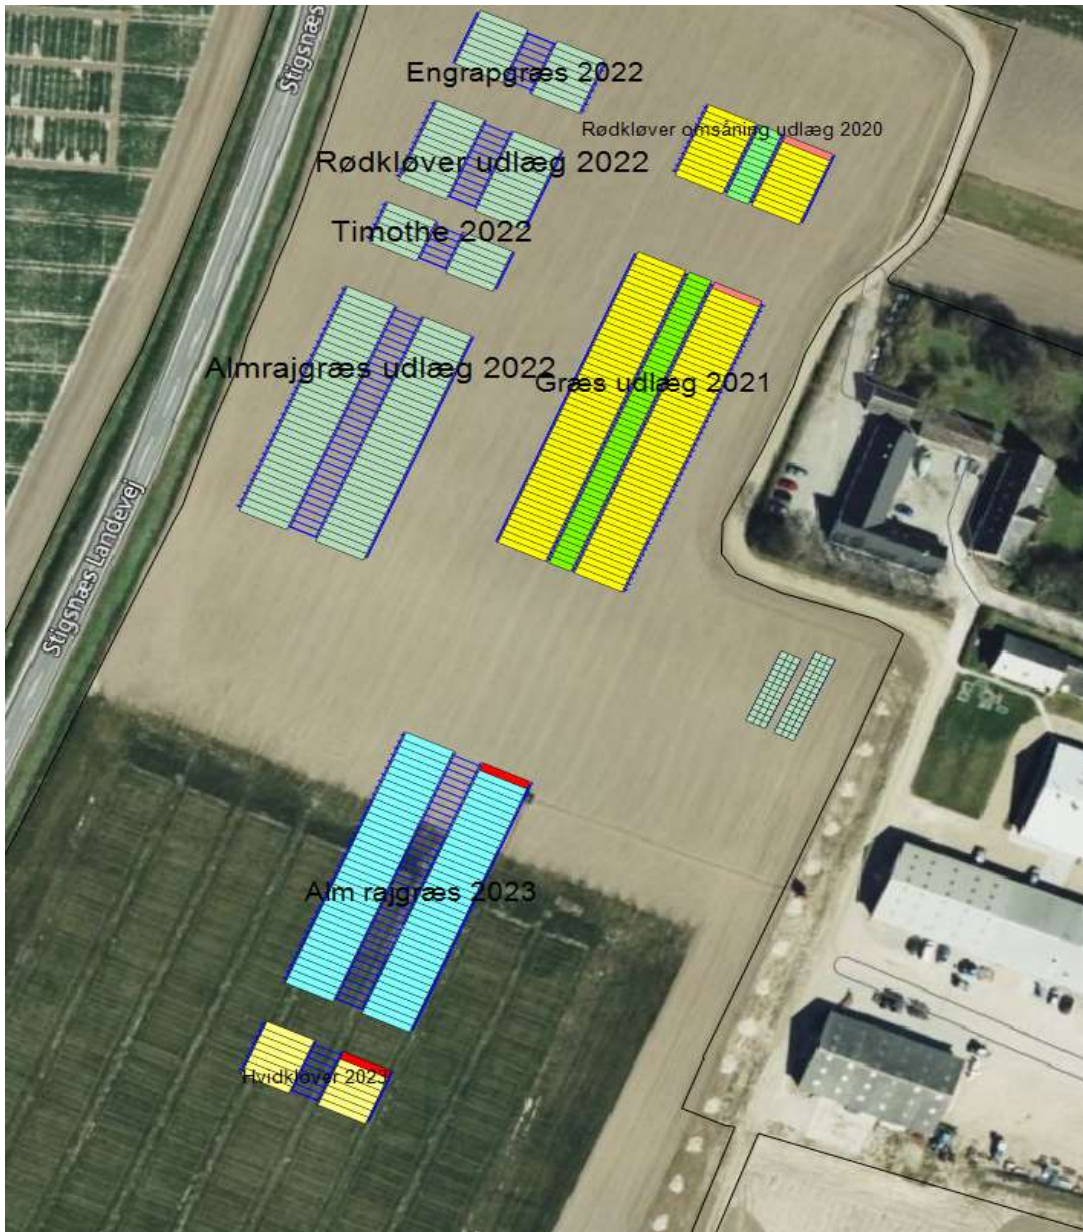

VP græs, kløver 2024

1			
Pcl.	Sort	Led	
1	Tidl Værn		
2	1	DLF FBR-25524	2
3	2	Tidl. blanding	1
4	3	DLF LHT-4408	3
5	Tidl Værn		
6	Mtdl Værn		
7	4	DLF LFT-6429	8
8	5	DLF LFT-6405	7
9	6	Swaj	5
10	7	DLF LFD-6209	6
11	8	Tallfe	9
12	9	Barcuby	10
13	10	Mtdl. blanding	4
14	Mtdl Værn		
15	Sild Værn		
16	11	DLF LFT-5782	13
17	12	DLF LFD-5755	12
18	13	Sild. blanding	11
19	Sild Værn		
20	Tidl Værn		
21	14	Tidl. blanding	1
22	15	DLF FBR-25524	2
23	16	DLF LHT-4408	3
24	Tidl Værn		
25	Mtdl Værn		
26	17	Mtdl. blanding	4
27	18	Tallfe	9
28	19	DLF LFD-6209	6
29	20	DLF LFT-6429	8
30	21	Swaj	5
31	22	DLF LFT-6405	7
32	23	Barcuby	10
33	Mtdl Værn		
34	Sild Værn		
35	24	Sild. blanding	11
36	25	DLF LFT-5782	13
37	26	DLF LFD-5755	12
38	Sild Værn		

70 meter

1		
Pcl.	Sort	Led
Tidl Værn		
27	DLF LHT-4408	3
28	DLF FBR-25524	2
29	Tidl. blanding	1
Tidl Værn		
Mtdl Værn		
30	DLF LFT-6429	8
31	DLF LFD-6209	6
32	Barcuby	10
33	Swaj	5
34	Mtdl. blanding	4
35	DLF LFT-6405	7
36	Tallfe	9
Mtdl Værn		
Sild Værn		
37	DLF LFD-5755	12
38	Sild. blanding	11
39	DLF LFT-5782	13
Sild Værn		
Tidl Værn		
40	DLF LHT-4408	3
41	DLF FBR-25524	2
42	Tidl. blanding	1
Tidl Værn		
Mtdl Værn		
43	Swaj	5
44	DLF LFT-6429	8
45	DLF LFD-6209	6
46	Barcuby	10
47	Tallfe	9
48	Mtdl. blanding	4
49	DLF LFT-6405	7
Mtdl Værn		
Sild Værn		
50	Sild. blanding	11
51	DLF LFD-5755	12
52	DLF LFT-5782	13
Sild Værn		

Nord

401-71 02-05-2023

Hvidkløver 2023

30 meter

Omsået d 11/8/23 af Ulla og kathrine

NFTS-nr. 03-118-23-23

Af Jon og Kathrine

1		
Pcl.	Sort	Led
Værn		
1	DSVTr 9090013	3
2	Silvester	1
3	DLF TRF-3536	2
4	Silvester	1
5	DLF TRF-3536	2
6	DSVTr 9090013	3
Værn		